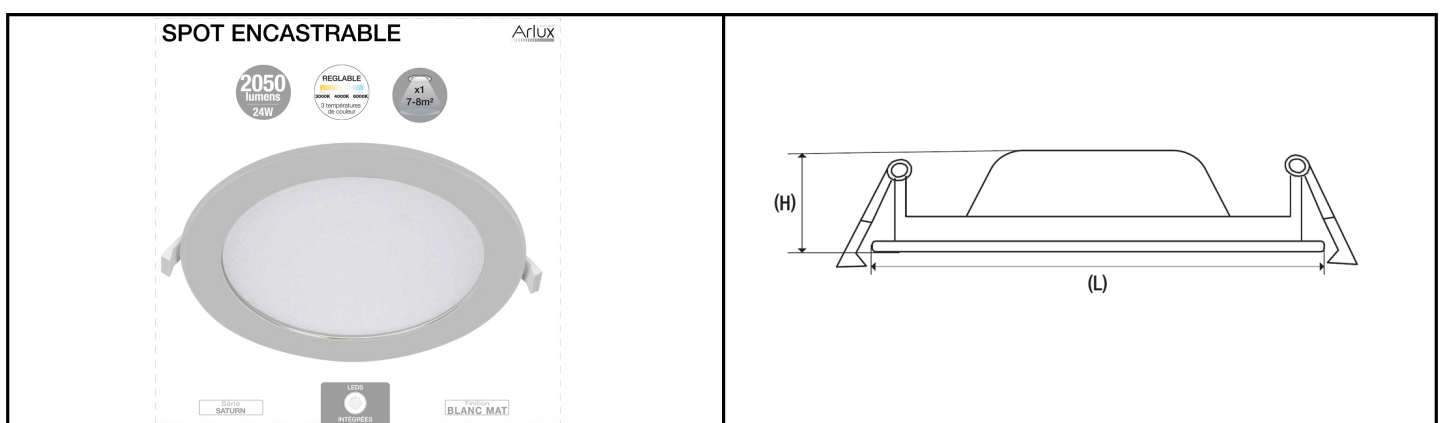

SPOT ENCASTRABLE Arlux

2050 lumens 24W

REGLEABLE
3000K 4000K 6000K
3 Temperature de couleur

x1
7-8m²

BLANC MAT