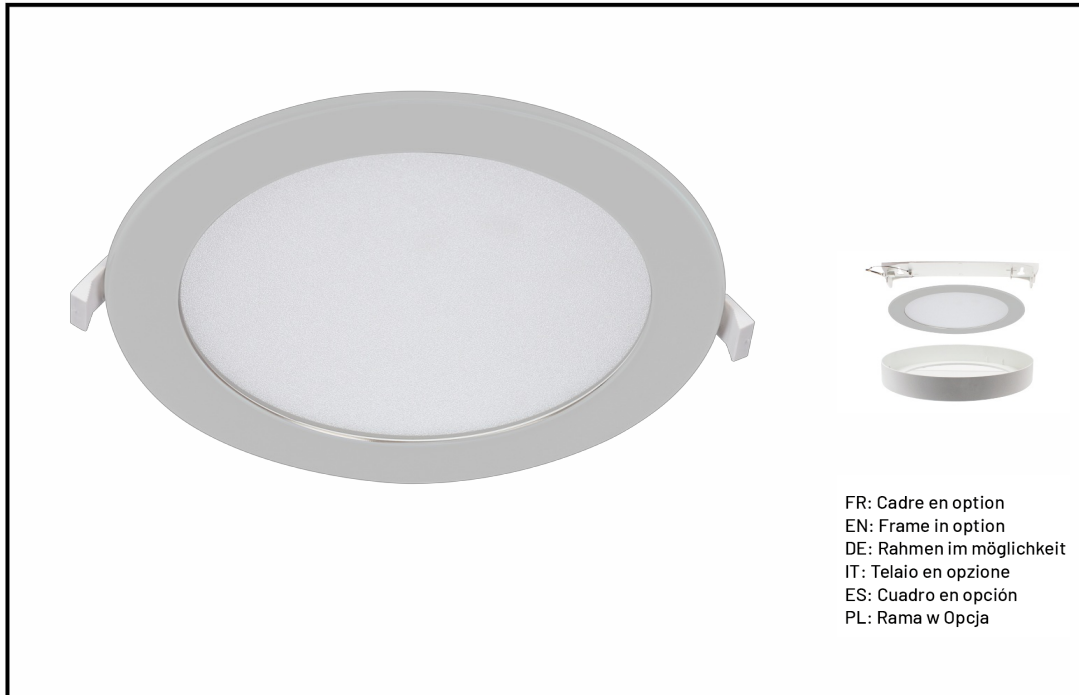

Spot Saturn 24W blanc

**Spot encastré Saturn blanc Arlux -
24W - De 3000 à 6000K - 2050Lm -
IP44 - ø239mm**

Réf 730116

15.90€^{TTC*}

Voir le produit : <https://www.domomat.com/61203-spot-encastre-saturn-blanc-arlux-24w-de-3000-a-6000k-2050lm-ip44-o239mm-arlux-730116.html>

Le produit Spot encastré Saturn blanc Arlux - 24W - De 3000 à 6000K - 2050Lm - IP44 - ø239mm est en vente chez Domomat !

- FR: Spot encastré Saturn
- EN: Downlight Saturn
- DE: Einbauleucht Saturn
- IT: Spot da incasso Saturn
- ES: Lugar empotrado Saturn
- PL: Plamka świecząca utwierdzić Saturn

FR: Cadre en option
 EN: Frame in option
 DE: Rahmen im möglichkeit
 IT: Telaio in opzione
 ES: Cuadro en opción
 PL: Rama w Opcja

	30000h
SMD 2835	120°
7-8m ²	CRI > 80
IP44	
220-240V	
PC	CE

Fr: Température de couleur réglable En: Adjustable color temperature De: Einstellbare Farbtemperatur Es: Temperatura de color ajustable It: Temperatura colore regolabile Pl: Regulowana temperatura barwowa	
---	--

3297027301167	24W	2050lm	3000-4000-6000K	225mm	23,9x3,2 cm

SPOT ENCASTRABLE Arlux

2050 lumens 24W

REGLEABLE
 3000K 4000K 6000K
 3 Temperature de couleur

x1
 7-8m²

BLANC MAT