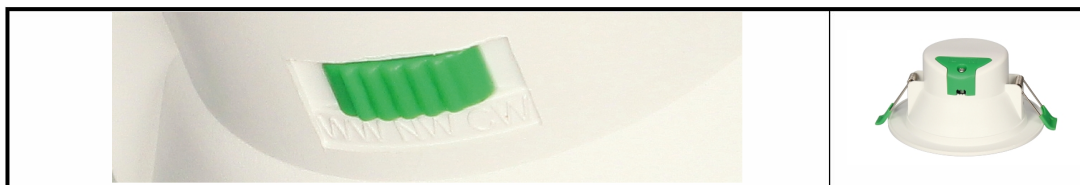

Sirius - ARLUX

Spot encastré avec détecteur IR
Sirius Arlux - 10W - 3000/4000/6000K
- IP44 - Blanc
Réf 731489

14.90€^{TTC*}

Voir le produit : <https://www.domomat.com/97793-spot-encastre-avec-detecteur-ir-sirius-arlux-10w-300040006000k-ip44-blanc-arlux-731489.html>

Le produit Spot encastré avec détecteur IR Sirius Arlux - 10W - 3000/4000/6000K - IP44 - Blanc

est en vente chez Domomat !

- FR:** Spot à détection Sirius
- EN:** Sensor downlight Sirius
- DE:** Einbauleucht zur Erkennung Sirius
- IT:** Spot da incasso a sensore Sirius
- ES:** Lugar empotrado con sensor Sirius
- PL:** Oprawa czujnika Sirius

	30000h
	120°
	CRI > 80
5-6m ²	
IP44	
230V	
Plastique	CE

3297027314891	10W	800lm	3000/4000/6000K	90mm	11,4x6,4 cm

SPOT ENCASTRABLE DÉTECTION

EN: Sensor Downlight
DE: Vertiefte StelleDetektor
IT: Spot da incasso Sensore
ES: Lugar Empotrado Detector
PL: Plamka świecąca utwierdzić Detektor