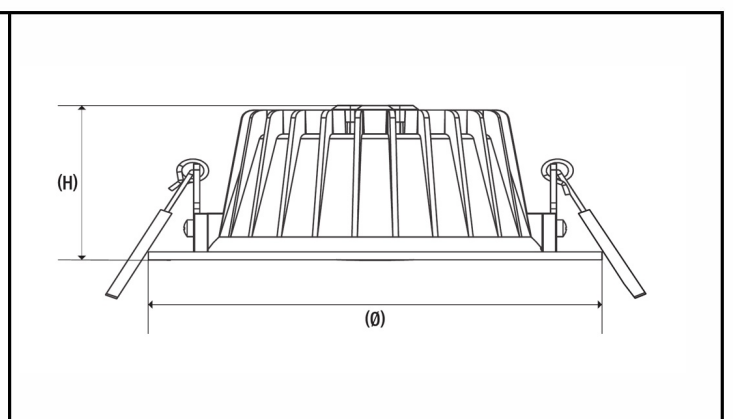

ARLUX

Traverse de la Bastidonne - 13400 Aubagne.

Tel: +33 (0)4 91 02 50 90 | Fax: +33 (0)4 91 93 74 59 | srvcom@arlux-lighting.fr
SAS au Capital de 800 000 euros | RCS Marseille 489 327 148