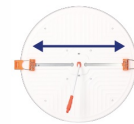

*Le produit Spot rond encastré Onyx Frameless Arlux - 10W - 3000K à 6500K - Ø  
100mm - Blanc  
est en vente chez Domomat !*

- FR: Spot encastré Onyx Frameless
- EN: Downlight Onyx Frameless
- DE: Einbauleucht Onyx Frameless
- IT: Spot da incasso Onyx Frameless
- ES: Lugar empotrado Onyx Frameless
- PL: Plamka świecąca utwierdzić Onyx Frameless

FR: Ajustable  
EN: Adjustable  
DE: Einstellbar  
IT: Regolabile  
ES: Ajustable  
PL: Nastawny

Flicker Free

	30000h
SMD 2835	100°
5-6m <sup>2</sup>	CRI > 80
IP20	
220-240V	
ALU	CE

Fr: Température de couleur réglable En: Adjustable color temperature De: Einstellbare Farbtemperatur Es: Temperatura de color ajustable It: Temperatura colore regolabile Pl: Regulowana temperatura barwowa	
---	--

3297027316505	10W	1000lm	3000-4000-6500K	50 - 70mm	10x3 cm

**SPOT ENCASTRABLE**

Diamètre d'Encastrement Ajustable de 50 à 70mm

1000 lumens 10W

REGLABLE 3000K 4000K 6500K 3 températures de couleur

x1 5-6m<sup>2</sup>