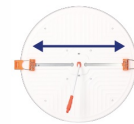

*Le produit Spot rond encastré Onyx Frameless Arlux - 22W - 3000K à 6500K - Ø  
170mm - Blanc  
est en vente chez Domomat !*

- FR: Spot encastré Onyx Frameless
- EN: Downlight Onyx Frameless
- DE: Einbauleucht Onyx Frameless
- IT: Spot da incasso Onyx Frameless
- ES: Lugar empotrado Onyx Frameless
- PL: Plamka świecąca utwierdzić Onyx Frameless

FR: Ajustable  
EN: Adjustable  
DE: Einstellbar  
IT: Regolabile  
ES: Ajustable  
PL: Nastawny

Flicker Free

30000h

SMD 2835

7-8m<sup>2</sup>

CRI  
> 80

IP20

220-240V