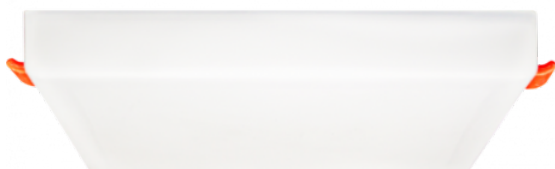

731660 - Arlux

**Spot carré encastré Onyx Frameless
Arlux - 15W - 3000K à 6500K -
120x120mm - Blanc**

Réf 731660

14.28€^{TTC*}

Voir le produit : <https://www.domomat.com/61288-spot-carre-encastre-onyx-frameless-arlux-15w-3000k-a-6500k-120x120mm-blanc-arlux-731660.html>

*Le produit Spot carré encastré Onyx Frameless Arlux - 15W - 3000K à 6500K -
120x120mm - Blanc
est en vente chez Domomat !*

- FR: Spot encastré Onyx Frameless
- EN: Downlight Onyx Frameless
- DE: Einbauleucht Onyx Frameless
- IT: Spot da incasso Onyx Frameless
- ES: Lugar empotrado Onyx Frameless
- PL: Plamka świecąca utwierdzić Onyx Frameless

FR: Ajustable
EN: Adjustable
DE: Einstellbar
IT: Regolabile
ES: Ajustable
PL: Nastawny

Flicker Free

	30000h
SMD 2835	100°
6-7m ²	CRI > 80
IP20	
220-240V	
ALU	CE

3297027316604	15W	1500lm	3000-4000-6500K	50 - 95mm	12x3x12 cm

SPOT ENCASTRABLE

Diamètre d'Encastrement Ajustable de 50 à 95mm

- 1500 lumens 15W
- REGLABLE 3000K 4000K 6500K 3 températures de couleur
- x1 6-7m²
- FLICKER FREE ANTI SCINTILLEMENT
- LEDS INTÉGRÉES
- Série ONYX FRAMELESS
- ArLUX LIGHTING