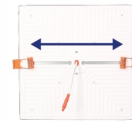

*Le produit Spot carré encastré Onyx Frameless Arlux - 32W - 3000K à 6500K -
220x220mm - Blanc
est en vente chez Domomat !*

- FR: Spot encastré Onyx Frameless
- EN: Downlight Onyx Frameless
- DE: Einbauleucht Onyx Frameless
- IT: Spot da incasso Onyx Frameless
- ES: Lugar empotrado Onyx Frameless
- PL: Plamka świecąca utwierdzić Onyx Frameless

FR: Ajustable
EN: Adjustable
DE: Einstellbar
IT: Regolabile
ES: Ajustable
PL: Nastawny

	30000h
SMD 2835	
	CRI > 80
IP20	
220-240V	
ALU	CE

<p>Fr: Température de couleur réglable En: Adjustable color temperature De: Einstellbare Farbtemperatur Es: Temperatura de color ajustable It: Temperatura colore regolabile Pl: Regulowana temperatura barwowa</p>	
---	--