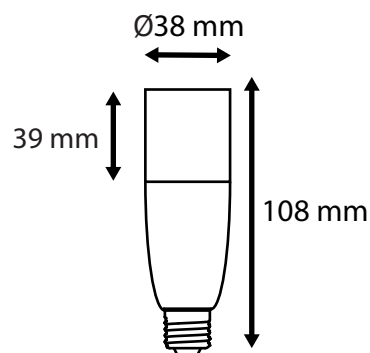

Dimensions

*nouveau classement énergétique conforme à la réglementation en vigueur depuis le 01/09/2021

*Les produits présentés dans les documents, offres commerciales, catalogues ou fiches techniques sont soumis à modification sans préavis.
Les caractéristiques ne deviennent contractuelles qu'après accord écrit de la direction de MIIDEX LIGHTING.*