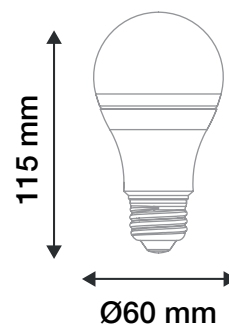

AMPOULE LED E27 11 W - 1050 lm - 6500 K

REF : 7386

Ref. 7386

Culot : E27

Flux sortant : 1050 lm

Puissance absorbée : 11 W

Température couleur : 6500 K

Dimmable : Non

Dimensions (Ø x H) : Ø60 x 115 mm

Emballage : Boite

EAN : 3701124411068

Paramètres

Index Rendu Couleur (IRC) : > 80

Lumens/Watt : $\approx 95,45$ lm/W

*Classification énergétique : 

Tension entrée : 220-240V AC

Fréquence : 50~60Hz

Température de travail : -15 °C- +45 °C

Facteur de puissance : 0,7

Matériaux utilisés : Aluminium + PC

Durée de vie : 30,000h

Poids Net : $\approx 0,039$ Kg

Dimensions

**nouveau classement énergétique conforme à la réglementation en vigueur depuis le 01/09/2021*