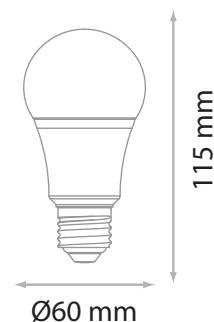

Dimensions (Ø x H) : Ø60 x 115 mm

Emballage : Boite

EAN : 3701124411082

Paramètres

Index Rendu Couleur (IRC) : > 80

Lumens/Watt : ≈95,45 lm/W

*Classification énergétique : 

Tension entrée : 220-240V AC

Fréquence : 50/60Hz

Température de travail : -15 °C- +45 °C

Facteur de puissance : 0.78

Matériaux utilisés : Aluminium + PC

Durée de vie : 30,000h

Poids Net : ≈0,042Kg

Dimensions

**nouveau classement énergétique conforme à la réglementation en vigueur depuis le 01/09/2021*