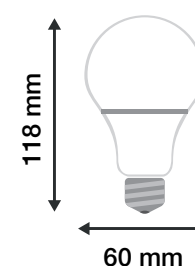

AMPOULE LED E27 - 9W - ROSE

REF : 73894

Ref. 73894

Culot : E27

Puissance absorbée : 9W

Dimmable : Non

Lumens : /

Taille : 118 mm x 60 mm

Couleur : Rose

Emballage : **Blister**

EAN : 3760173778553

Puissance restituée : 90W

Paramètres Optiques

Efficacité Lumineuse : > 90%

Index Rendu Couleur (IRC) : > /

Lumens / watt : / Lm/w

Angle : 160°

Matériaux utilisés : Aluminium + PC

Durée de vie théorique de la LED: 30,000 Heures

Indice de protection IP : IP40

Poids Net : 0,080 Kg

Les produits présentés dans les documents, offres commerciales, catalogues ou fiches techniques sont soumis à modification sans préavis.
Les caractéristiques ne deviennent contractuelles qu'après accord écrit de la direction de MIIDEX.