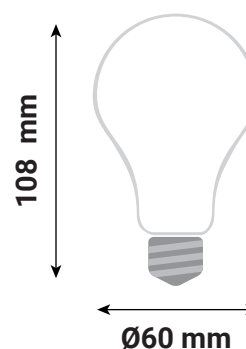

Dimensions

*nouveau classement énergétique conforme à la réglementation en vigueur depuis le 01/09/2021

*Les produits présentés dans les documents, offres commerciales, catalogues ou fiches techniques sont soumis à modification sans préavis.
Les caractéristiques ne deviennent contractuelles qu'après accord écrit de la direction de MIIDEX LIGHTING.*