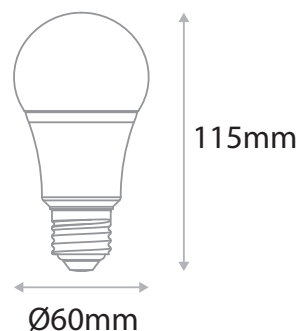

Dimensions (Ø x H) : Ø60 x 115 mm

Emballage : Boite

EAN : 3701124411822

Paramètres

Index Rendu Couleur (IRC) : > 80

Lumens/Watt : ≈94,8 lm/w

*Classification énergétique : 

Tension entrée : 220-240V AC

Fréquence : 50/60Hz

Facteur de puissance : 0,7

Température de travail : -15 °C- +45 °C

Matériaux utilisés : Aluminium + PC

Durée de vie : 30,000h

Poids Net : ≈0,043 Kg

Dimensions

**nouveau classement énergétique conforme à la réglementation en vigueur depuis le 01/09/2021*