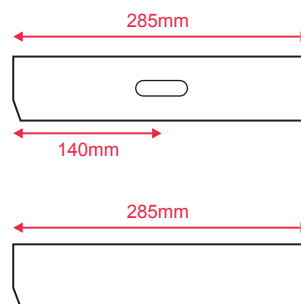

Dimensions

Les produits présentés dans les documents, offres commerciales, catalogues ou fiches techniques sont soumis à modification sans préavis.
Les caractéristiques ne deviennent contractuelles qu'après accord écrit de la direction de MIIDEX.