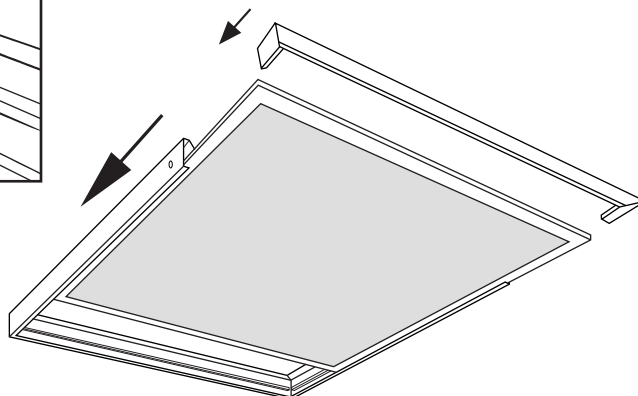

Dimensions

Les produits présentés dans les documents, offres commerciales, catalogues ou fiches techniques sont soumis à modification sans préavis.
Les caractéristiques ne deviennent contractuelles qu'après accord écrit de la direction de MIIDEX.