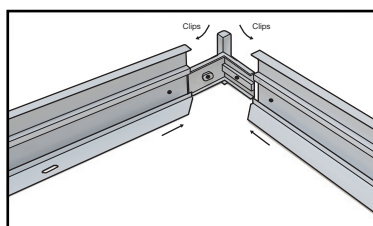

Dimensions

Les produits présentés dans les documents, offres commerciales, catalogues ou fiches techniques sont soumis à modification sans préavis.
Les caractéristiques ne deviennent contractuelles qu'après accord écrit de la direction de MIIDEX.