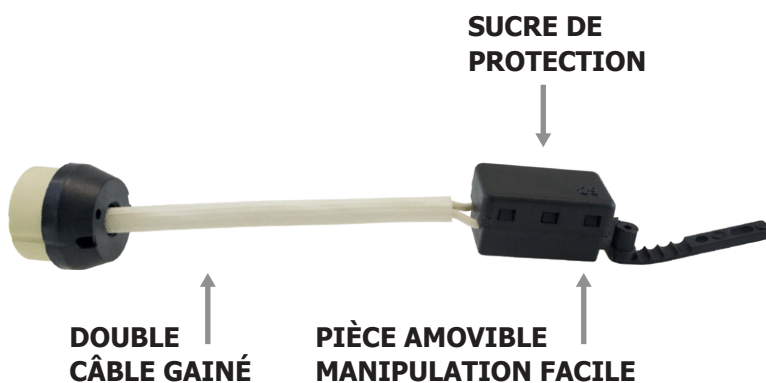

Fiche Miidex 73993

Douille céramique GU10 - 230V + câble

Réf 73993

1.62€^{TTC*}

Voir le produit : <https://www.domomat.com/17773-douille-ceramique-gu10-230v-cable-vision-el-73993.html>

*Le produit Douille céramique GU10 - 230V + câble
est en vente chez Domomat !*

DOUILLE CÉRAMIQUE GU10 230V- CL2 + CÂBLE COMPATIBLE CULOT GU10

REF : 73993

Ref. 73993

Produit : Douille céramique GU10

Boitier : Par vis

Classe II : Protection du câble, de la douille, du connecteur

Solide : IK08

Sécurisé : Pas d'arrachement accidentel des câbles possibles, câble fixé en entrée et sortie en sucre fermé

Compact : 17,5 cm de longueur

Compatibilité : **GU10** - 230V - CL2

Matériaux utilisés douille : céramique

Emballage : Sachet de 25 pièces

Poids Net : 0,875 Kg

EAN : 3760173774357

2A max 250V AC 50/60Hz

**CONNECTION
PAR DOMINO**

**DOUBLE
CÂBLE GAINÉ**

**PIÈCE AMOVIBLE
MANIPULATION FACILE**

**SUCRE DE
PROTECTION**