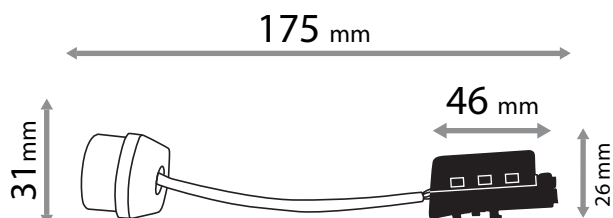

Sécurisé : Pas d'arrachement accidentel des câbles possibles, câble fixé en entrée et sortie en sucre fermé

Compact : 17,5 cm de longueur

Compatibilité : **GU10** - 230V - CL2

Matériaux utilisés douille : céramique

Emballage : Sachet de 25 pièces

Poids Net : 0,875 Kg

EAN : 3760173774357

2A max 250V AC 50/60Hz

**CONNECTION
PAR DOMINO**

**DOUBLE
CÂBLE GAINÉ**

**PIÈCE AMOVIBLE
MANIPULATION FACILE**

**SUCRE DE
PROTECTION**