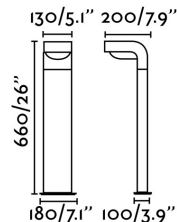

### Caractéristiques

<b>Ampoule:</b>	1xE27 15W
<b>Ampoule incluse:</b>	Non
<b>Transformateur:</b>	
<b>Transformateur inclus:</b>	Non
<b>Tension:</b>	100-240V
<b>IP:</b>	44
<b>Classe:</b>	I
<b>Matériel:</b>	Fonte d'aluminium - diffuseur en polycarbonate opale
<b>Designer:</b>	ALEX & MANEL LLUSCÀ
<b>Ampoule recommandée:</b>	17463
<b>Description de l'ampoule recommandée:</b>	AMPOULE STANDARD MAT LED E27 7W 2700K 800Lm
<b>Longueur:</b>	130 mm
<b>Largeur:</b>	200 mm
<b>Hauteur:</b>	660 mm
<b>Poids Net:</b>	2.84 kg
<b>Volume:</b>	0.01979 m3