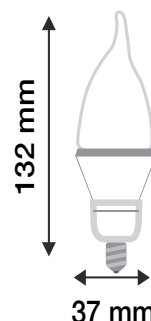

AMPOULE LED - COUP DE VENT - E14 - 4W - 3000°K

REF : 74601B

Ref. 74601B

Culot : E14

Puissance absorbée : 4W

Puissance restituée : $\approx$ 35W

Dimmable : Non

Température couleur : 3000°K

Lumens : 320

EN 62 471 : Groupe 0

Taille : $\varnothing$ 37 mm x 132 mm

Emballage : Blister

EAN : 3760173777549

Paramètres Optiques

Efficacité Lumineuse : $>$ 90%

Index Rendu Couleur (IRC) : $>$ 80

Lumens / watt : $\approx$ 80 Lm/w

Paramètres Electriques

Voltage : AC 220-240V

Fréquence : 50~65Hz

Puissance à l'allumage : $>$ 95%

Température et humidité de travail :

-15 °C- +45 °C/10%-70%

Allumage : Immédiat

Angle : 180°

Matériaux utilisés : Céramique + Verre

Durée de vie théorique de la LED : 30,000 Heures

ON/OFF $>$ 100 000

Indice de protection IP : IP40

Poids Net : $\approx$ 0,035Kg

PLAN D'ÉCLAIRAGE