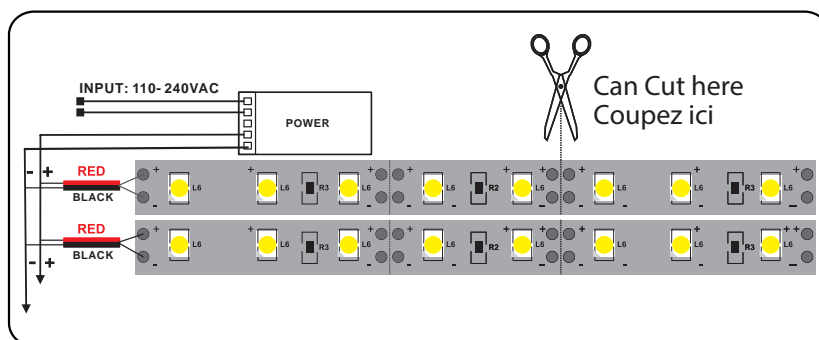

Connection

Les produits présentés dans les documents, offres commerciales, catalogues ou fiches techniques sont soumis à modification sans préavis.
Les caractéristiques ne deviennent contractuelles qu'après accord écrit de la direction de MIIDEX.