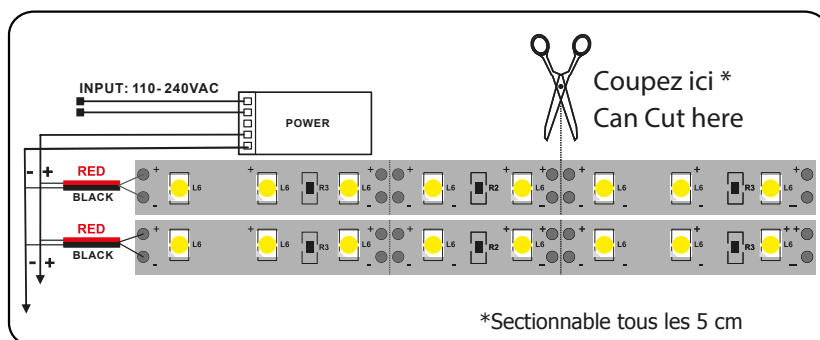

Température et humidité de travail :

-15 °C- +45 °C/10%-70%

Allumage : Immédiat

Angle : 180°

Matériaux utilisés : Silicone + PCB

Durée de vie LED : 30,000 Heures

Indice de protection IP : IP67

Poids Net : 0,150 Kg

Connection

*Sectionnable tous les 5 cm