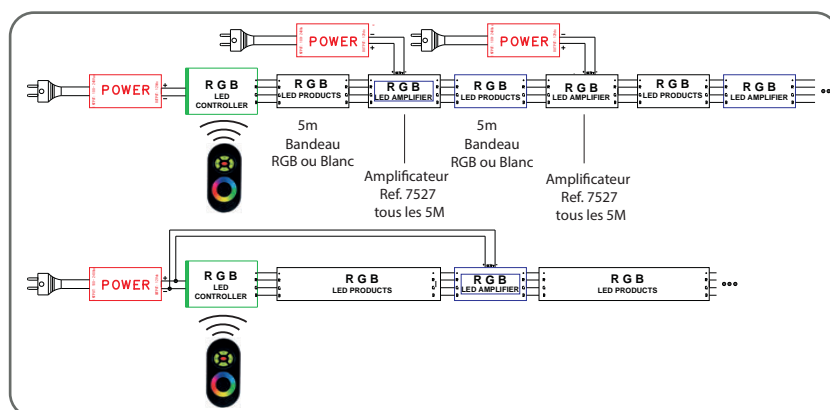

Angle : 180°

Matériaux utilisés : PCB

Durée de vie théorique de la LED :

30,000 Heures

Indice de protection IP : IP20 Poids

Net : 0,089 Kg

### Connection : contrôleur RGB