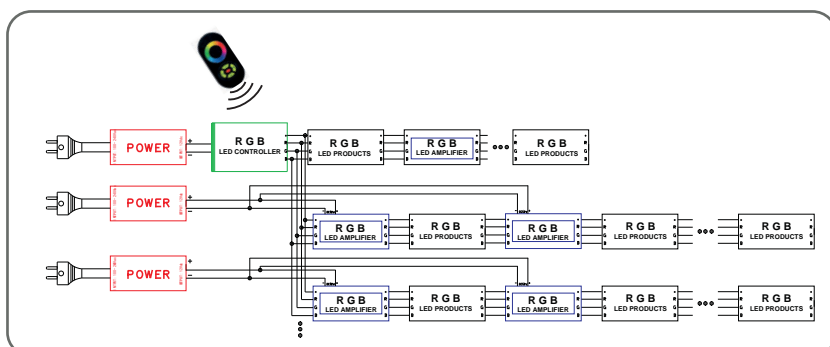

Connection : contrôleur RGB + amplificateur

Les produits présentés dans les documents, offres commerciales, catalogues ou fiches techniques sont soumis à modification sans préavis.
Les caractéristiques ne deviennent contractuelles qu'après accord écrit de la direction de MIIDEX.