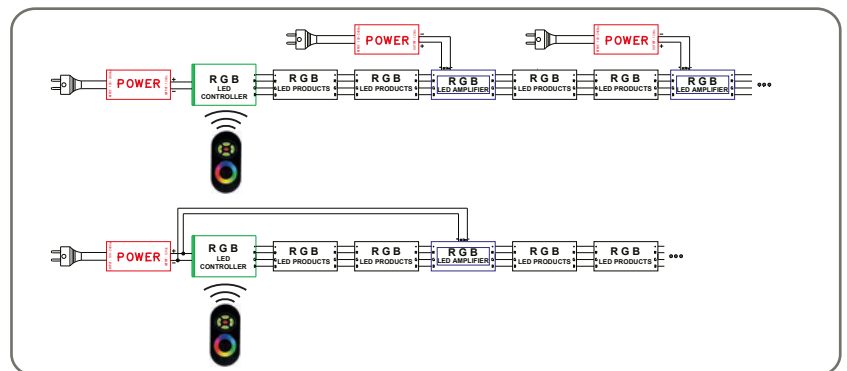

Durée de vie théorique de la LED :

30,000 Heures

Indice de protection IP : IP65

Poids Net : 0,200 Kg

Options : Connecteurs bandeaux LED
ref.75274, ref.75270, ref.75266

Connection : contrôleur RGB

Connection : contrôleur RGB + amplificateur