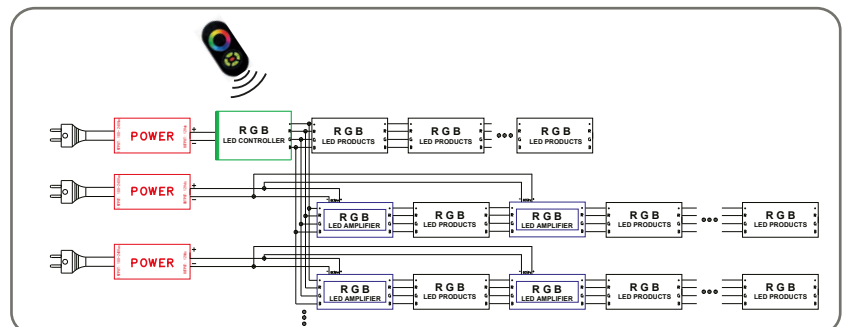

Durée de vie théorique de la LED :

30,000 Heures

Indice de protection IP : IP65

Poids Net : 0,200 Kg

Options : Connecteurs bandeaux LED
ref.75274, ref.75270, ref.75266

Connection : contrôleur RGB

Connection : contrôleur RGB + amplificateur