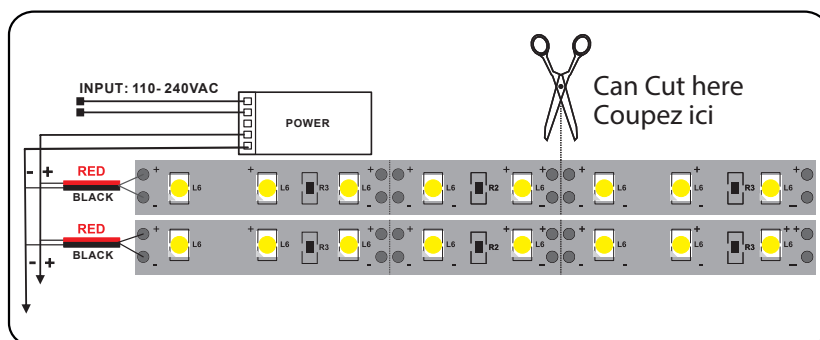

Connexion

Les produits présentés dans les documents, offres commerciales, catalogues ou fiches techniques sont soumis à modification sans préavis.
Les caractéristiques ne deviennent contractuelles qu'après accord écrit de la direction de MIIDEX.