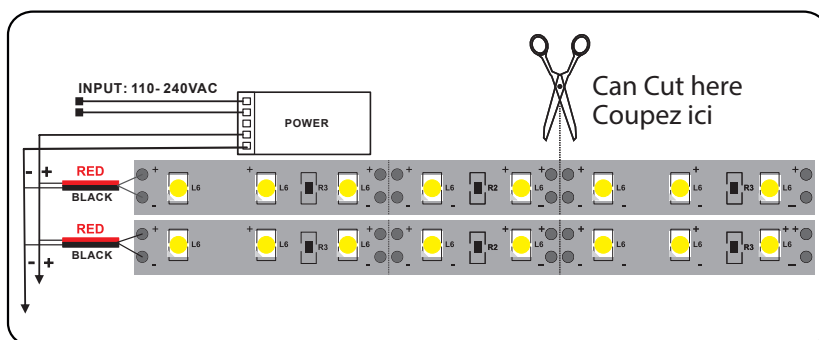

Connexion

Les produits présentés dans les documents, offres commerciales, catalogues ou fiches techniques sont soumis à modification sans préavis.
Les caractéristiques ne deviennent contractuelles qu'après accord écrit de la direction de MIIDEX.