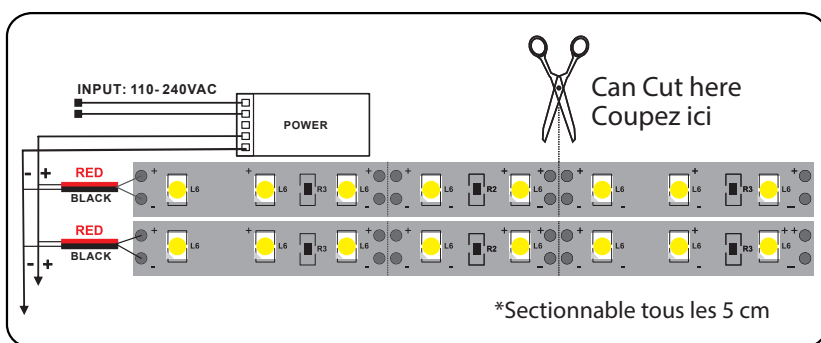

Connection

Options :

-Connecteur clip 12V / 24V :

Forme L ref. 75265

Forme T ref. 75269

Forme X ref. 75273

-Cavalier Silicone 12mm ref. 75263

-Mini Contrôleur + Télécommande RF ref. 7657

-Connecteur à souder 12V / 24V :

Forme L ref. 75277

Forme T ref. 752810

Forme X ref. 75285

-Connecteur départ + câble ref. 75231

Les normes internationales fixent la tolérance du flux lumineux et de la charge associée à ± 10 %. La température des couleurs est soumise à une tolérance pouvant aller jusqu'à +/-150° Kelvin par rapport à la valeur nominale. Les produits présentés dans les documents, offres commerciales, catalogues ou fiches techniques sont soumis à modification sans préavis. Les caractéristiques ne deviennent contractuelles qu'après accord écrit de la direction de MIIDEX LIGHTING.