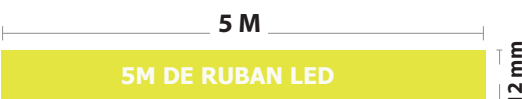

Longueur : Boucle maximum 5m

Sectionnable tous les : 5 cm

Largeur : 12 mm

Epaisseur : 4 mm

Emballage : Pochette

EAN : 3701124411594

Gainage : Silicone

Dimensions

Paramètres Optiques

Efficacité Lumineuse : > 90%

Index Rendu Couleur (IRC) : > 80

Lumens / watt : ≈17.36 lm/W

Paramètres Electriques

Classification énergétique : **A+**

Tension entrée : 12V DC

Puissance à l'allumage : > 95%