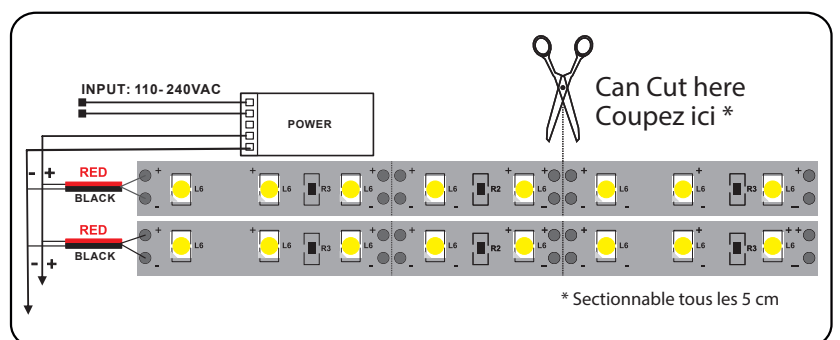

Dimensions

Connection