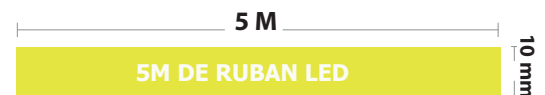

Dimensions