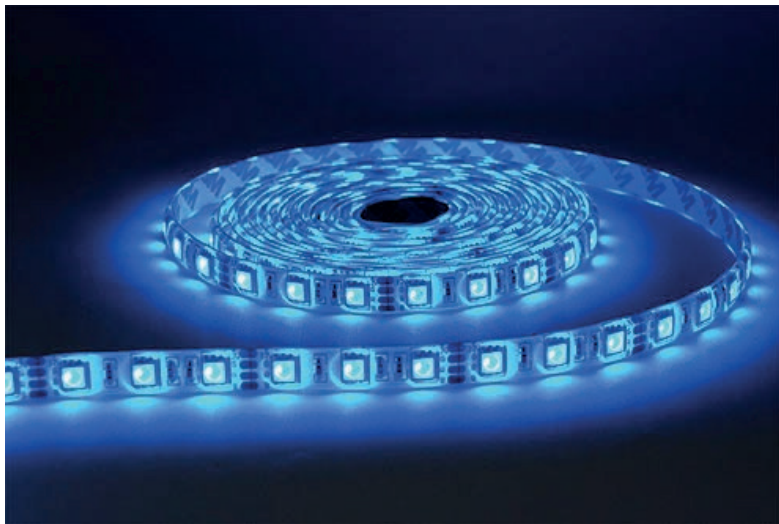

BANDEAU LED NU 24V - 5m - 14,4W/m - RGB

REF : 75159

Ref. 75159

Type : 1 ligne - 60 LED/m
 Puissance absorbée : 14,4W/m
 Puissance globale : 72W
 Gainage : Non
 Température couleur : RGB
 Lumens : /
 EN 62 471 : Groupe 0
 Longueur : Boucle maximum 5m
 Largeur : 10mm
 Epaisseur : 2mm
 Emballage : Pochette
 EAN : 3760173783236

Dimensions

Paramètres Optiques

Efficacité Lumineuse : > 90%
 Index Rendu Couleur (IRC) : /
 Lumens / watt : /

Paramètres Electriques

Classification énergétique : **A+**
 Voltage : Input 24V DC
 Puissance à l'allumage : > 95%
 Température et humidité de travail :
 -15 °C- +45 °C/10%-70%
 Allumage : Immédiat
 Angle : 180°
 Matériaux utilisés : PCB
 Durée de vie théorique de la LED :
 30,000 Heures
 ON/OFF > 100 000
 Indice de protection IP : IP20
 Poids Net : ≈0,095Kg