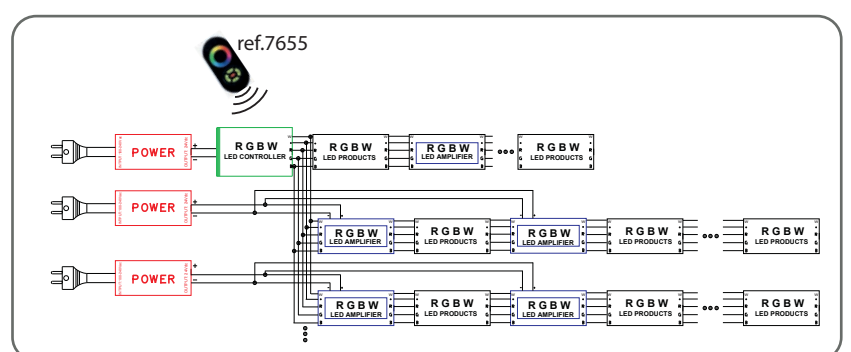

BANDEAU LED NU 24V - 5m - 14,4W/m - RGB

REF : 75159

Ref. 75159

Type : 1 ligne - 60 LED/m
 Puissance absorbée : 14,4W/m
 Puissance globale : 72W
 Gainage : Non
 Température couleur : RGB
 Lumens : /
 EN 62 471 : Groupe 0
 Longueur : Boucle maximum 5m
 Largeur : 10mm
 Epaisseur : 2mm
 Emballage : Pochette
 EAN : 3760173783236

Dimensions

Paramètres Optiques

Efficacité Lumineuse : > 90%
 Index Rendu Couleur (IRC) : /
 Lumens / watt : /

Paramètres Electriques

Classification énergétique : **A+**
 Voltage : Input 24V DC
 Puissance à l'allumage : > 95%
 Température et humidité de travail :
 -15 °C- +45 °C/10%-70%
 Allumage : Immédiat
 Angle : 180°
 Matériaux utilisés : PCB
 Durée de vie théorique de la LED :
 30,000 Heures
 ON/OFF > 100 000
 Indice de protection IP : IP20
 Poids Net : ≈0,095Kg

Connexion : contrôleur RGBW

Connexion : contrôleur RGBW + amplificateur

Les produits présentés dans les documents, offres commerciales, catalogues ou fiches techniques sont soumis à modification sans préavis.
 Les caractéristiques ne deviennent contractuelles qu'après accord écrit de la direction de MIIDEX.