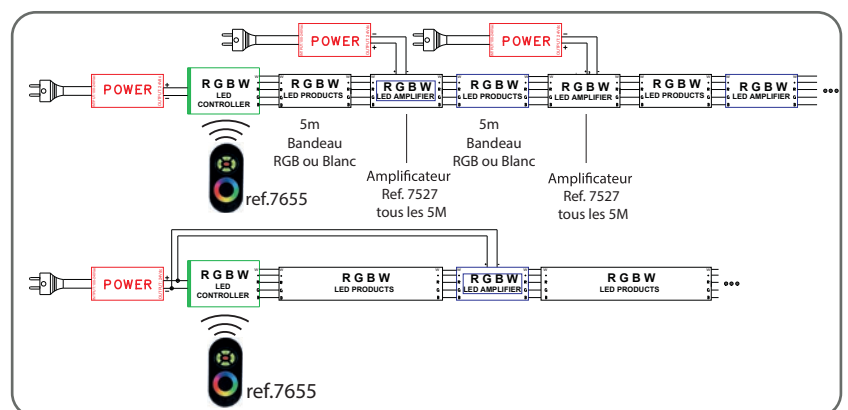

BANDEAU LED NU 24V - 5m - 14,4W/m - RGB

REF : 75159

Ref. 75159

Type : 1 ligne - 60 LED/m
 Puissance absorbée : 14,4W/m
 Puissance globale : 72W
 Gainage : Non
 Température couleur : RGB
 Lumens : /
 EN 62 471 : Groupe 0
 Longueur : Boucle maximum 5m
 Largeur : 10mm
 Epaisseur : 2mm
 Emballage : Pochette
 EAN : 3760173783236

Dimensions

Paramètres Optiques

Efficacité Lumineuse : > 90%
 Index Rendu Couleur (IRC) : /
 Lumens / watt : /

Paramètres Electriques

Classification énergétique : **A+**
 Voltage : Input 24V DC
 Puissance à l'allumage : > 95%
 Température et humidité de travail :
 -15 °C- +45 °C/10%-70%
 Allumage : Immédiat
 Angle : 180°
 Matériaux utilisés : PCB
 Durée de vie théorique de la LED :
 30,000 Heures
 ON/OFF > 100 000
 Indice de protection IP : IP20
 Poids Net : ≈0,095Kg

Connexion : contrôleur RGBW

Connexion : contrôleur RGBW + amplificateur

Les produits présentés dans les documents, offres commerciales, catalogues ou fiches techniques sont soumis à modification sans préavis.
 Les caractéristiques ne deviennent contractuelles qu'après accord écrit de la direction de MIIDEX.