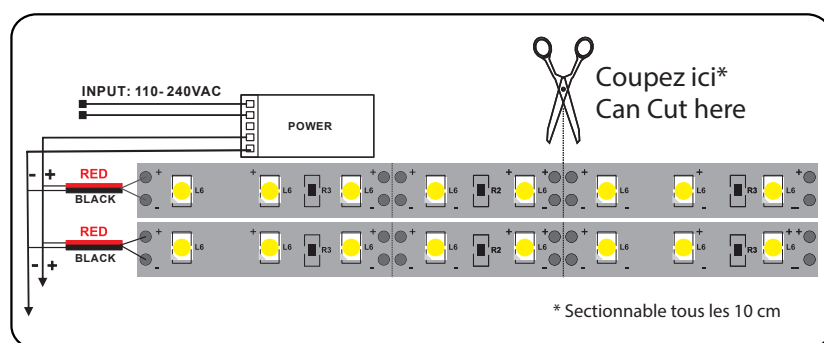

*Le produit Ruban LED Miidex - 5m - 72W - 24V - 4000K - IP65 - Dimmable
est en vente chez Domomat !*

BANDEAU LED 24V - POLYURETHANE - 5m 14,4W/m - 260LM/m - 4000K

REF : 751620

Ref. 751620

Type : 1 ligne - 60 LED/m (led 5050)
Gainage : Polyurethane
Lumens : 260Lm/m
Puissance absorbée : 14,4W/m
Puissance globale : 72W
Température couleur : 4000K
EN 62 471 : Groupe 0
Longueur : Boucle maximum 5m
Largeur : 10mm
Epaisseur : 3mm
Sectionnable tous les : 100 mm
Emballage : Pochette
EAN : 3701124411624

Paramètres Optiques

Efficacité Lumineuse : > 90%
Index Rendu Couleur (IRC) : > 80
Lumens / watt : ≈18,5lm/W

Paramètres Electriques

Classification énergétique : **A+**
Tension entrée : 24V DC
Puissance à l'allumage : > 95%
Température et humidité de travail :
-15 °C- +45 °C/10%-70%
Allumage : Immédiat
Angle : 180°
Matériaux utilisés : PCB + PU
Durée de vie théorique de la LED :
30,000 Heures
ON/OFF > 100 000
Indice de protection IP : IP65
Poids Net : ≈0,212Kg

Dimensions

Connexion

Options :

-Connecteur clip 12V / 24V :
Forme L ref. 75265
Forme T ref. 75269
Forme X ref. 75273

-Cavalier Silicone 10mm ref. 75262

-Mini Contrôleur + Télécommande RF
ref. 7657

-Connecteur à souder 12V / 24V :
Forme L ref. 75277
Forme T ref. 752810
Forme X ref. 75285