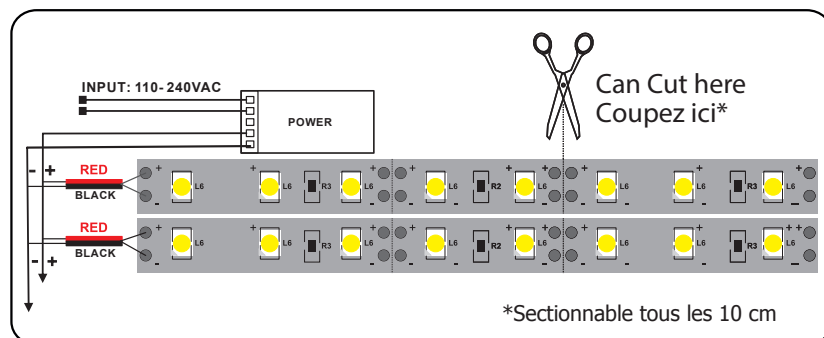

BANDEAU LED 24V - 5m - 14,4W/m - 6000°K

REF : 751641

Ref. 751641

Type : 1 ligne - 60 LED/m (5050)
Puissance absorbée : 14,4W/m
Puissance globale : 72W
Gainage : Silicone
Température couleur : 6000°K
Lumens : 900/m
EN 62 471 : Groupe 0
Longueur : Boucle maximum 5m
Largeur : 12mm
Emballage : Pochette
EAN : 3701124417589
Sectionnable tous les : 10 cm

Dimensions

Paramètres Optiques

Efficacité Lumineuse : > 90%
Index Rendu Couleur (IRC) : > 80
Lumens / watt : ≈63lm/W

Paramètres Electriques

Classification énergétique : **A+**
Voltage : Input 24V DC
Puissance à l'allumage : > 95%
Température et humidité de travail :
-15 °C- +45 °C/10%-70%
Allumage : Immédiat
Angle : 180°
Matériaux utilisés : PCB + Silicone
Durée de vie théorique de la LED :
30,000 Heures
ON/OFF > 100 000
Indice de protection IP : IP67
Poids Net : ≈0,230Kg

Connexion

Options :

Les produits présentés dans les documents, offres commerciales, catalogues ou fiches techniques sont soumis à modification sans préavis.
Les caractéristiques ne deviennent contractuelles qu'après accord écrit de la direction de MIIDEX.