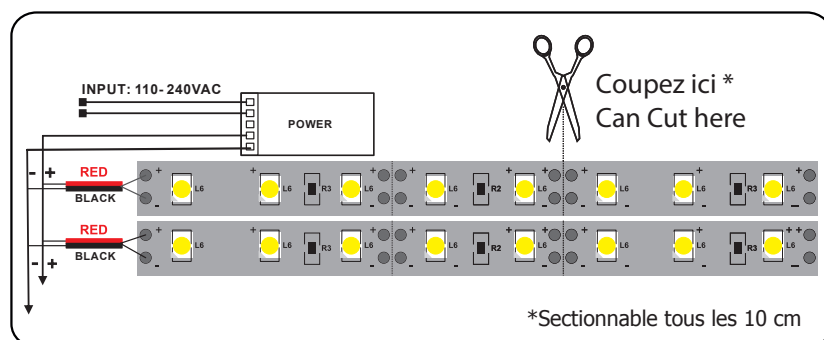

BANDEAU LED 24V - 5m - 14,4W/m - 3000°K

REF : 75166

Ref. 75166

Type : 1 ligne - 60 LED/m
Puissance absorbée : 14,4W/m
Puissance globale : 72W
Gainage : Epoxy
Température couleur : 3000°K
Lumens : 780/m
EN 62 471 : Groupe 0
Longueur : Boucle maximum 5m
Largeur : 10mm
Emballage : Pochette
EAN : 3701124411648

Dimensions

Paramètres Optiques

Efficacité Lumineuse : > 90%
Index Rendu Couleur (IRC) : > 80
Lumens / watt : ≈54lm/W

Paramètres Electriques

Classification énergétique : **A+**
Voltage : Input 24V DC
Puissance à l'allumage : > 95%
Température et humidité de travail :
-15 °C- +45 °C/10%-70%
Allumage : Immédiat
Angle : 180°
Matériaux utilisés : PCB + PU
Durée de vie théorique de la LED :
30,000 Heures
ON/OFF > 100 000
Indice de protection IP : IP65
Poids Net : ≈0,194 Kg

Connexion

Options :

Les produits présentés dans les documents, offres commerciales, catalogues ou fiches techniques sont soumis à modification sans préavis.
Les caractéristiques ne deviennent contractuelles qu'après accord écrit de la direction de MIIDEX.