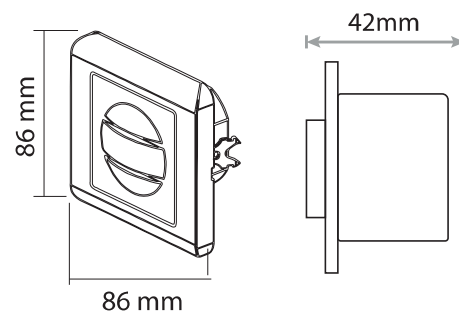

Détecteur de mouvement IR

Pmax : 150W Led Max

Consommation : 0,5W

Dimensions (L x l x H) : 86 x 86 x 42 mm

Emballage : Boite

EAN : 3701124403445

Dimensions

INFORMATIONS DE DÉTECTION

- Zone de détection : Max. 9m
- Hauteur d'installation : 1 à 1,8 m
- Angle de détection : 160°
- Lux : <3~2000 Lux réglable
- Temps : 10sec à 7min

CÂBLAGE