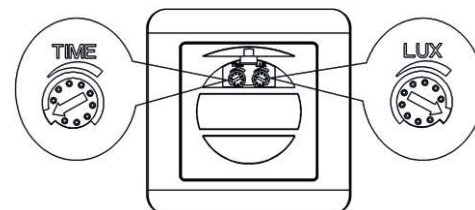

Détecteur de mouvement IR

Pmax : 150W Led Max

Consommation : 0,5W

Dimensions (L x l x H) : 86 x 86 x 42 mm

Emballage : Boite

EAN : 3701124403445

Dimensions

INFORMATIONS DE DÉTECTION

- Zone de détection : Max. 9m
- Hauteur d'installation : 1 à 1,8 m
- Angle de détection : 160°
- Lux : <3~2000 Lux réglable
- Temps : 10sec à 7min

CÂBLAGE