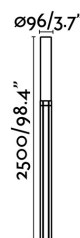

## 75532 | Faro fiche

**Lampadaire extérieur TRAM - Avec  
ampoule - 36W - Gris foncé**

Réf 75532

**530.93€<sup>TTC\*</sup>**

Voir le produit : <https://www.domomat.com/54399-lampadaire-exterieur-tram-avec-ampoule-36w-gris-fonce-faro-75532.html>

**Matériel:** Aluminium et diffuseur PMMA

**Designer:** ESTUDI RIBAUDÍ

**Longueur:** 96 mm

**Largeur:** 96 mm

**Hauteur:** 2500 mm

**Diamètre:** 96 Ø

**Poids Net:** 9.00 kg

**Volume:** 0.13000 m3