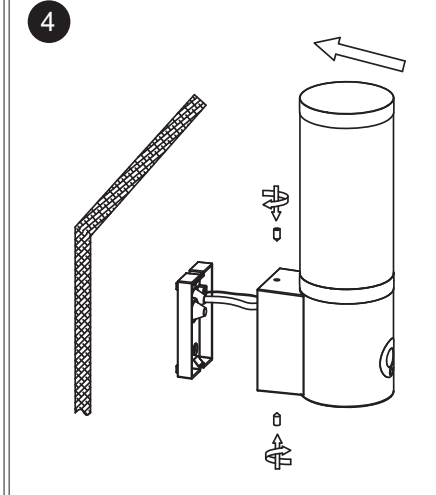

Fiche Faro - 75701

Lampe applique avec caméra Orwell
LED - Gris foncé - 9W - 3000K - IP54
- Avec ampoule

Réf 75701

236.02€^{TTC*}

Voir le produit : <https://www.domomat.com/55142-lampe-applique-avec-camera-orwell-led-gris-fonce-9w-3000k-ip54-avec-ampoule-faro-75701.html>

Le produit Lampe applique avec caméra Orwell LED - Gris foncé - 9W - 3000K - IP54 - Avec ampoule est en vente chez Domomat !

installation

- x4
- x4
- x1
- x2

operation

Also the app available at

characteristics