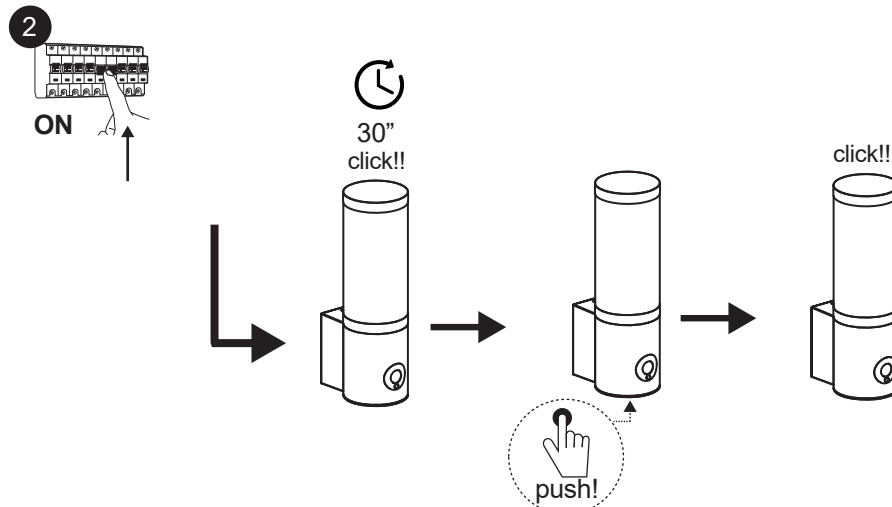

Le produit Lampe applique avec caméra Orwell LED - Gris foncé - 9W - 3000K - IP54 - Avec ampoule est en vente chez Domomat !

installation

- x4
- x4
- x1
- x2

operation

Also the app available at

characteristics