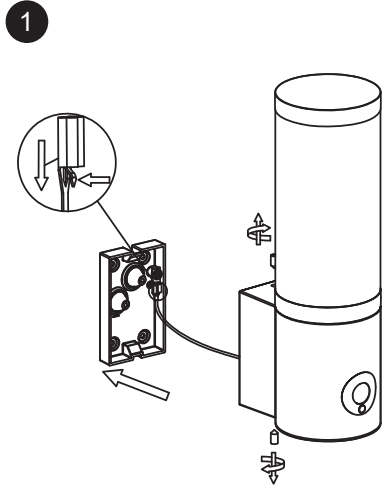

Fiche Faro - 75701

Lampe applique avec caméra Orwell
LED - Gris foncé - 9W - 3000K - IP54
- Avec ampoule

Réf 75701

236.02€^{TTC*}

Voir le produit : <https://www.domomat.com/55142-lampe-applique-avec-camera-orwell-led-gris-fonce-9w-3000k-ip54-avec-ampoule-faro-75701.html>

Le produit Lampe applique avec caméra Orwell LED - Gris foncé - 9W - 3000K - IP54 - Avec ampoule est en vente chez Domomat !

installation

- x4
- x4
- x1
- x2

operation

Also the app available at

characteristics