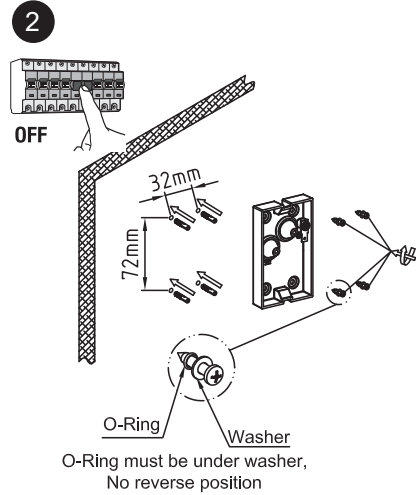

Fiche Faro - 75701

Lampe applique avec caméra Orwell
LED - Gris foncé - 9W - 3000K - IP54
- Avec ampoule

Réf 75701

236.02€^{TTC*}

Voir le produit : <https://www.domomat.com/55142-lampe-applique-avec-camera-orwell-led-gris-fonce-9w-3000k-ip54-avec-ampoule-faro-75701.html>

Le produit Lampe applique avec caméra Orwell LED - Gris foncé - 9W - 3000K - IP54 - Avec ampoule est en vente chez Domomat !

installation

- x4
- x4
- x1
- x2

operation

Also the app available at

characteristics