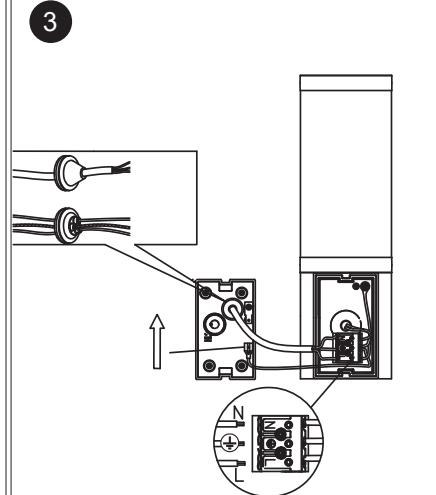

Fiche Faro - 75701

Lampe applique avec caméra Orwell
LED - Gris foncé - 9W - 3000K - IP54
- Avec ampoule

Réf 75701

236.02€^{TTC*}

Voir le produit : <https://www.domomat.com/55142-lampe-applique-avec-camera-orwell-led-gris-fonce-9w-3000k-ip54-avec-ampoule-faro-75701.html>

Le produit Lampe applique avec caméra Orwell LED - Gris foncé - 9W - 3000K - IP54 - Avec ampoule est en vente chez Domomat !

installation

- x4
- x4
- x1
- x2

operation

Also the app available at

characteristics