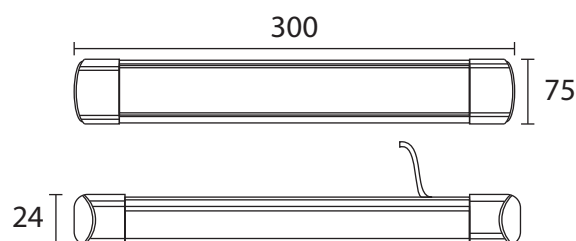

Température de couleur : 3000K

Dimmable : Non

Dimensions (L x l x H): 300 x 75 x 24 mm

Longueur câble : 410 mm

Emballage : Boite

EAN : 3701124400406

Paramètres Optiques

Efficacité Lumineuse : >90%

Température et humidité de travail :

-15 °C - +45°C/10%-70%

Allumage : Immédiat

Angle : 220°

Matériaux utilisés : PC + Alu

Durée de vie théorique de la LED : 30,000 Heures

ON/OFF > 100 000

Indice de protection IP : IP20

Indice de résistance IK : IK08

Poids Net : 0,148 Kg

Fixation et connectique

Longueur câble : 400 mm

Les normes internationales fixent la tolérance du flux lumineux et de la charge associée à ± 10%. La température des couleurs est soumise à une tolérance pouvant aller jusqu'à +/-150° Kelvin par rapport à la valeur nominale