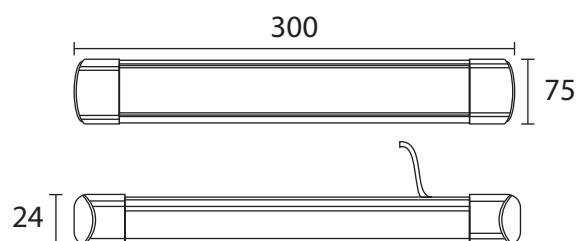

Dimmable : Non

Dimensions (L x l x H): 300 x 75 x 24 mm

Longueur câble : 400 mm

Emballage : Boite

EAN : 3701124400949

Paramètres Optiques

Efficacité Lumineuse : $>$ 90%

Index Rendu Couleur (IRC) : $>$ 80

-15 °C - +45°C/10%-70%

Allumage : Immédiat

Angle : 220°

Matériaux utilisés : PC + Alu

Durée de vie théorique de la LED : 30,000 Heures

ON/OFF $>$ 100 000

Indice de protection IP : IP20

Indice de résistance IK : IK08

Poids Net : 0,143 Kg

Fixation et connectique

Longueur câble : 400 mm

Les normes internationales fixent la tolérance du flux lumineux et de la charge associée à \pm 10%. La température des couleurs est soumise à une tolérance pouvant aller jusqu'à \pm 150° Kelvin par rapport à la valeur nominale