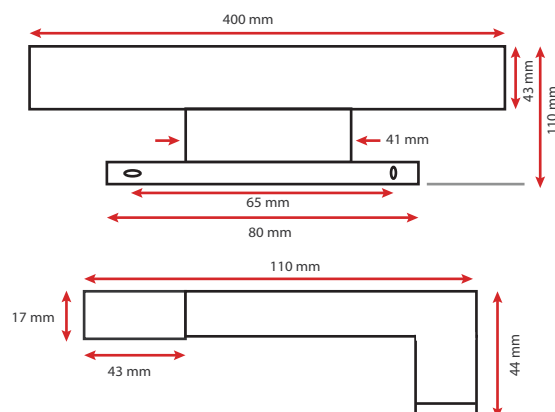

Fixation sur Meuble :