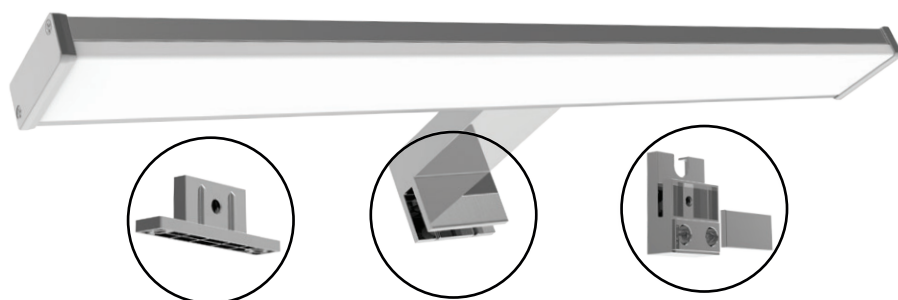

## APPLIQUE LED MIROIR SALLE DE BAIN 8W - 650 LM - 3000°K

REF: 75760

Ref. 75760

Produit : Applique LED Miroir

**Lumens : 650 lm**

Finition : Alu

Puissance absorbée : 8W

Puissance restituée : ≈70W

**Dimmable : Non**

Température couleur : 3000°K

EN 62 471 : Groupe 0

Dimensions (L) : 400 mm

Fixation miroir : épaisseur miroir max 8mm

Emballage : Boite

EAN : 3701124417268

Vis de maintien et de blocage des modules de fixation.  
Tourner la vis pour changer le module