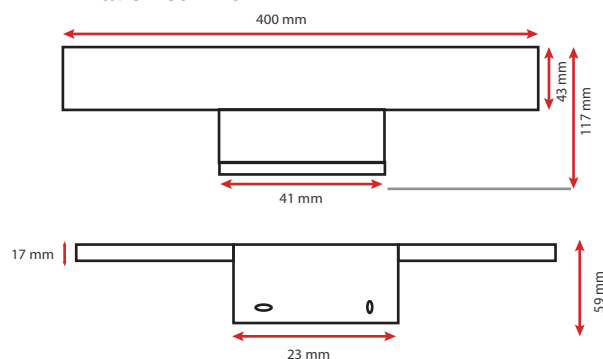

Fixation sur Mur :

Les produits présentés dans les documents, offres commerciales, catalogues ou fiches techniques sont soumis à modification sans préavis.
Les caractéristiques ne deviennent contractuelles qu'après accord écrit de la direction de MIIDEX.