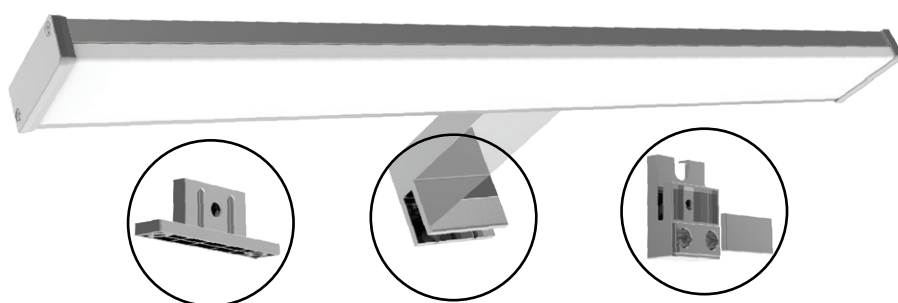

75761 | Vision-el Fiche

**Applique murale LED - Aluminium -
8W - 4000K - IP44 - Non dimmable -
Avec ampoule**

Réf 75761

38.99€^{TTC*}

Voir le produit : <https://www.domomat.com/37435-applique-murale-led-aluminium-8w-4000k-ip44-non-dimmable-avec-ampoule-vision-el-75761.html>

*Le produit Applique murale LED - Aluminium - 8W - 4000K - IP44 - Non dimmable -
Avec ampoule
est en vente chez Domomat !*

APPLIQUE LED MIROIR SALLE DE BAIN 8W - 660 LM - 4000°K

REF: 75761

Vis de maintien et de blocage des modules de fixation.
Tourner la vis pour changer le module

Ref. 75761

Produit : Applique LED Miroir

Lumens : 660 lm

Finition : Alu

Puissance absorbée : 8W

Puissance restituée : ≈70W

Dimmable : Non

Température couleur : 4000°K

EN 62 471 : Groupe 0

Dimensions (L) : 400 mm

Fixation miroir : épaisseur miroir max 8mm

Emballage : Boite

EAN : 3701124417275

Fixation sur Meuble :

Fixation sur Mur :

Les produits présentés dans les documents, offres commerciales, catalogues ou fiches techniques sont soumis à modification sans préavis.
Les caractéristiques ne deviennent contractuelles qu'après accord écrit de la direction de MIIDEX.