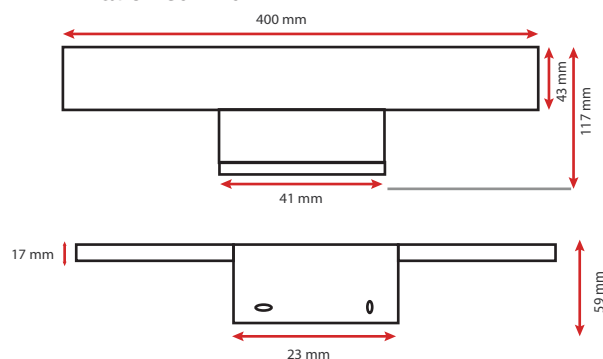

Paramètres Optiques

Efficacité Lumineuse : > 90%
Index Rendu Couleur (IRC) : > 80
Lumens / watt : ≈82,5 Lm/w

Paramètres Electriques

Classification énergétique : **A⁺**
Tension d'alimentation : 220-240V AC
Fréquence : 50/60Hz
Puissance à l'allumage : > 95%
Température et humidité de travail :
-15 °C- +45 °C/10%-70%
Allumage : Immédiat
Cos φ = 0,5
Angle : 110°
Matériaux utilisés : Aluminium + PC
Durée de vie théorique de la LED : 30,000 Heures
ON/OFF > 100 000
Indice de protection IP : IP44
Indice de protection IK : IK08
Poids Net : 0,202Kg

EN 62 471 : Groupe 0

Dimensions (L) : 400 mm

Fixation miroir : épaisseur miroir max 8mm

Emballage : Boite

EAN : 3701124417275

Fixation sur Meuble :

Fixation sur Mur :

Les produits présentés dans les documents, offres commerciales, catalogues ou fiches techniques sont soumis à modification sans préavis.
Les caractéristiques ne deviennent contractuelles qu'après accord écrit de la direction de MIIDEX.