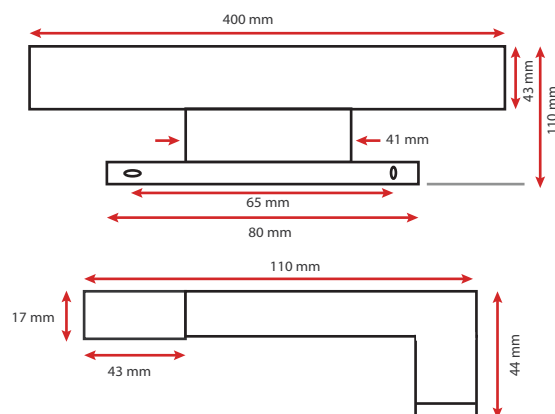

Paramètres Optiques

Efficacité Lumineuse : > 90%
Index Rendu Couleur (IRC) : > 80
Lumens / watt : ≈82,5 Lm/w

Paramètres Electriques

Classification énergétique : **A⁺**
Tension d'alimentation : 220-240V AC
Fréquence : 50/60Hz
Puissance à l'allumage : > 95%
Température et humidité de travail :
-15 °C- +45 °C/10%-70%
Allumage : Immédiat
Cos φ = 0,5
Angle : 110°
Matériaux utilisés : Aluminium + PC
Durée de vie théorique de la LED : 30,000 Heures
ON/OFF > 100 000
Indice de protection IP : IP44
Indice de protection IK : IK08
Poids Net : 0,202Kg

EN 62 471 : Groupe 0

Dimensions (L) : 400 mm

Fixation miroir : épaisseur miroir max 8mm

Emballage : Boite

EAN : 3701124417275

Fixation sur Meuble :

Fixation sur Mur :

Les produits présentés dans les documents, offres commerciales, catalogues ou fiches techniques sont soumis à modification sans préavis.
Les caractéristiques ne deviennent contractuelles qu'après accord écrit de la direction de MIIDEX.