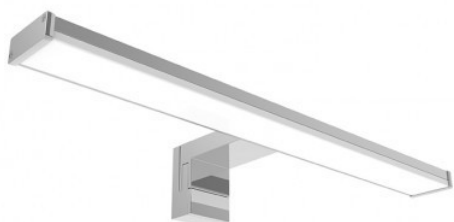

## 75762 | Vision-el Fiche

**Applique murale LED - Aluminium -  
12W - 3000K - IP44 - Non dimmable -  
Avec ampoule**

Réf 75762

**48.82€<sup>TTC\*</sup>**

Voir le produit : <https://www.domomat.com/37436-applique-murale-led-aluminium-12w-3000k-ip44-non-dimmable-avec-ampoule-vision-el-75762.html>

*Le produit Applique murale LED - Aluminium - 12W - 3000K - IP44 - Non dimmable -  
Avec ampoule  
est en vente chez Domomat !*

## APPLIQUE LED MIROIR SALLE DE BAIN 12W - 980 LM - 3000°K

REF: 75762

Vis de maintien et de blocage des modules de fixation.  
Tourner la vis pour changer le module

Ref. 75762

Produit : Applique LED Miroir

**Lumens : 980 lm**

Finition : Alu

Puissance absorbée : 12W

Puissance restituée : ≈110W

**Dimmable : Non**

Température couleur : 3000°K

EN 62 471 : Groupe 0

Dimensions (L) : 600 mm