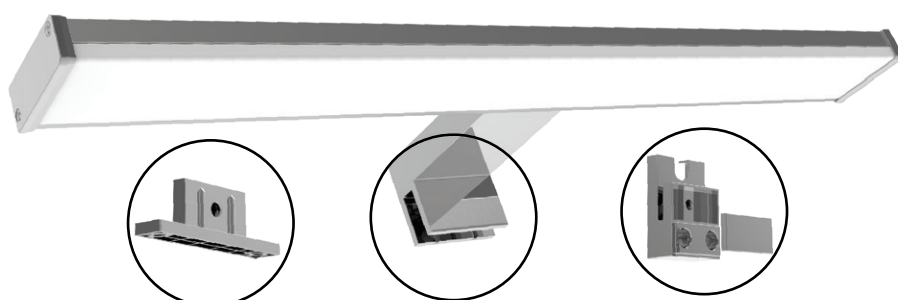

## 75762 | Vision-el Fiche

**Applique murale LED - Aluminium -  
12W - 3000K - IP44 - Non dimmable -  
Avec ampoule**

Réf 75762

**48.82€<sup>TTC\*</sup>**

Voir le produit : <https://www.domomat.com/37436-applique-murale-led-aluminium-12w-3000k-ip44-non-dimmable-avec-ampoule-vision-el-75762.html>

*Le produit Applique murale LED - Aluminium - 12W - 3000K - IP44 - Non dimmable -  
Avec ampoule  
est en vente chez Domomat !*

## APPLIQUE LED MIROIR SALLE DE BAIN 12W - 980 LM - 3000°K

REF: 75762

Vis de maintien et de blocage des modules de fixation.  
Tourner la vis pour changer le module

Ref. 75762

Produit : Applique LED Miroir

**Lumens : 980 lm**

Finition : Alu

Puissance absorbée : 12W

Puissance restituée : ≈110W

**Dimmable : Non**

Température couleur : 3000°K

EN 62 471 : Groupe 0

Dimensions (L) : 600 mm