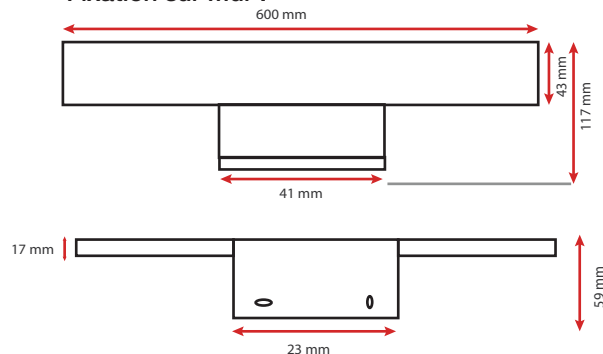

Fixation sur Mur :

Les produits présentés dans les documents, offres commerciales, catalogues ou fiches techniques sont soumis à modification sans préavis.
Les caractéristiques ne deviennent contractuelles qu'après accord écrit de la direction de MIIDEX.