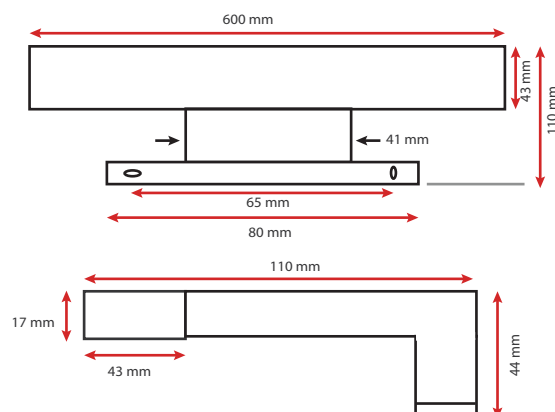

Fixation sur Meuble :