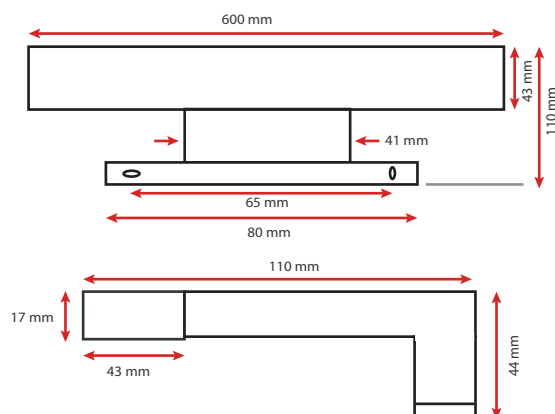

Fixation sur Meuble :