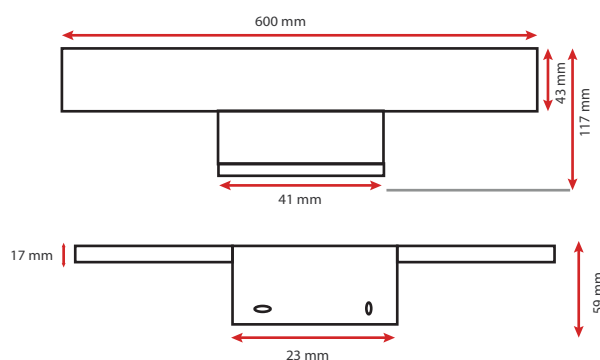

Fixation sur Mur :

Les produits présentés dans les documents, offres commerciales, catalogues ou fiches techniques sont soumis à modification sans préavis.
Les caractéristiques ne deviennent contractuelles qu'après accord écrit de la direction de MIIDEX.