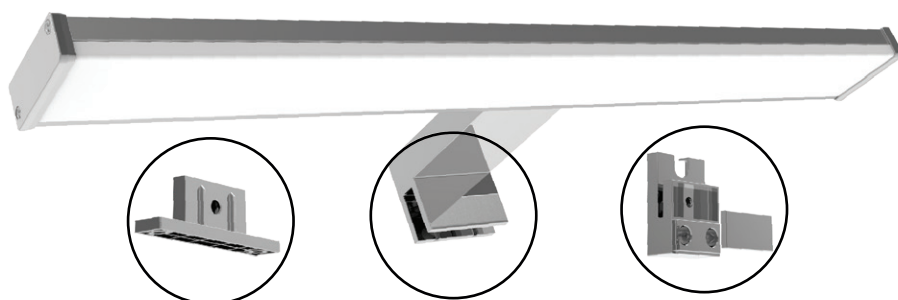

75763 | Vision-el fiche

**Applique murale LED - Aluminium -
12W - 4000K - IP44 - Non dimmable -
Avec ampoule**

Réf 75763

48.82€^{TTC*}

Voir le produit : <https://www.domomat.com/37437-applique-murale-led-aluminium-12w-4000k-ip44-non-dimmable-avec-ampoule-vision-el-75763.html>

*Le produit Applique murale LED - Aluminium - 12W - 4000K - IP44 - Non dimmable -
Avec ampoule
est en vente chez Domomat !*

APPLIQUE LED MIROIR SALLE DE BAIN 12W - 990 LM - 4000°K

REF: 75763

Vis de maintien et de blocage des modules de fixation.
Tourner la vis pour changer le module

Ref. 75763

Produit : Applique LED Miroir

Lumens : 990 lm

Finition : Alu

Puissance absorbée : 12W

Puissance restituée : ≈110W

Dimmable : Non

Température couleur : 4000°K

EN 62 471 : Groupe 0

Dimension (L): 600 mm

Fixation miroir : épaisseur miroir max 8mm

Emballage : Boite

EAN : 3701124417299

Paramètres Optiques

Efficacité Lumineuse : > 90%

Index Rendu Couleur (IRC) : > 80