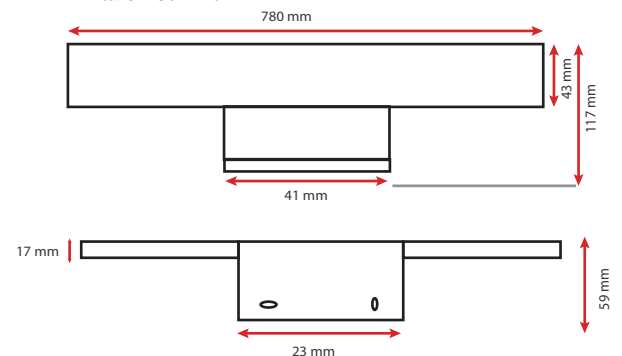

Lumens : 1240 lm

Finition : Alu

Puissance absorbée : 15W

Puissance restituée : ≈140W

Dimmable : Non

Température couleur : 3000°K

EN 62 471 : Groupe 0

Dimensions (L) : 780 mm

Fixation miroir : épaisseur miroir max 8mm

Emballage : Boite

EAN : 3701124417305

Vis de maintien et de blocage des modules de fixation.
Tourner la vis pour changer le module

Paramètres Optiques

Efficacité Lumineuse : > 90%

Indice de protection IP : IP44

Indice de protection IK : IK08

Poids Net : 0,320Kg

Fixation sur Meuble :

Fixation sur Mur :

Les produits présentés dans les documents, offres commerciales, catalogues ou fiches techniques sont soumis à modification sans préavis.
Les caractéristiques ne deviennent contractuelles qu'après accord écrit de la direction de MIIDEX.