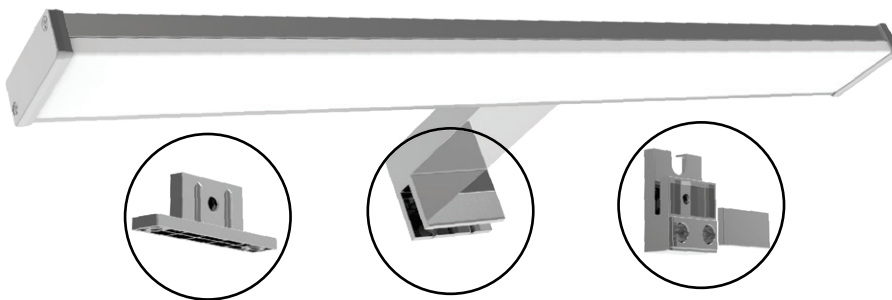

*Le produit Applique murale LED - Aluminium - 15W - 3000K - IP44 - Non dimmable -
Avec ampoule
est en vente chez Domomat !*

APPLIQUE LED MIROIR SALLE DE BAIN 15W - 1240 LM - 3000°K

REF: 75764

Ref. 75764

Produit : Applique LED Miroir

Lumens : 1240 lm

Finition : Alu

Puissance absorbée : 15W

Puissance restituée : ≈140W

Dimmable : Non

Température couleur : 3000°K

EN 62 471 : Groupe 0

Dimensions (L) : 780 mm

Fixation miroir : épaisseur miroir max 8mm

Emballage : Boite

EAN : 3701124417305

Vis de maintien et de blocage des modules de fixation.
Tourner la vis pour changer le module

Paramètres Optiques

Efficacité Lumineuse : > 90%