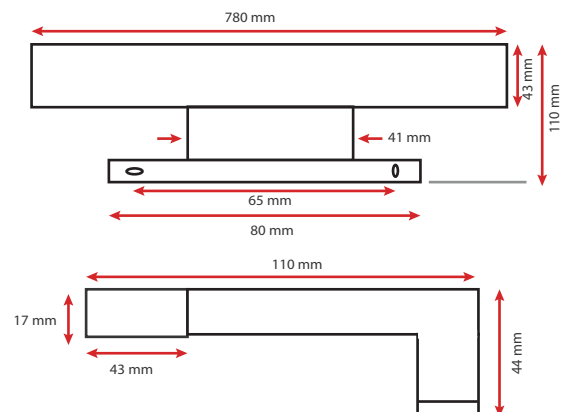

Fixation sur Meuble :