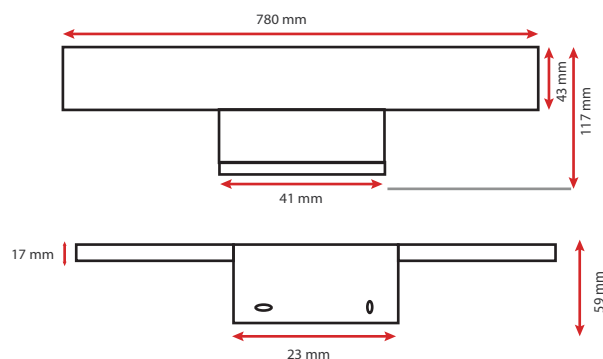

Lumens : 1250 lm

Finition : Alu

Puissance absorbée : 15W

Puissance restituée : ≈140W

Dimmable : Non

Température couleur : 4000°K

EN 62 471 : Groupe 0

Dimensions (L) : 780 mm

Fixation miroir : épaisseur miroir max 8mm

Emballage : Boite

EAN : 3701124417312

Vis de maintien et de blocage des modules de fixation.
Tourner la vis pour changer le module

Paramètres Optiques

Efficacité Lumineuse : > 90%

Indice de protection IP : IP44

Indice de protection IK : IK08

Poids Net : 0,325Kg

Fixation sur Meuble :

Fixation sur Mur :

Les produits présentés dans les documents, offres commerciales, catalogues ou fiches techniques sont soumis à modification sans préavis.
Les caractéristiques ne deviennent contractuelles qu'après accord écrit de la direction de MIIDEX.