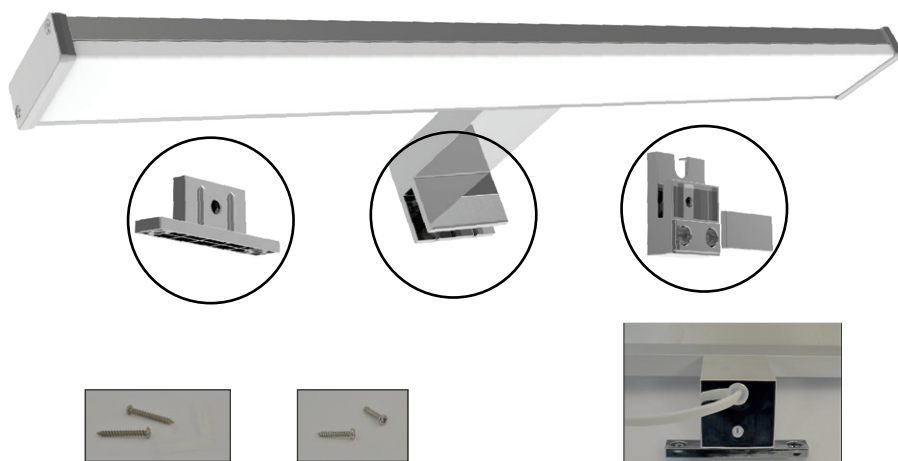

*Le produit Applique murale LED - Aluminium - 15W - 4000K - IP44 - Non dimmable -
Avec ampoule
est en vente chez Domomat !*

APPLIQUE LED MIROIR SALLE DE BAIN 15W - 1250 LM - 3000°K

REF: 75765

Ref. 75765

Produit : Applique LED Miroir

Lumens : 1250 lm

Finition : Alu

Puissance absorbée : 15W

Puissance restituée : ≈140W

Dimmable : Non

Température couleur : 4000°K

EN 62 471 : Groupe 0

Dimensions (L) : 780 mm

Fixation miroir : épaisseur miroir max 8mm

Emballage : Boite

EAN : 3701124417312

Vis de maintien et de blocage des modules de fixation.
Tourner la vis pour changer le module

Paramètres Optiques

Efficacité Lumineuse : > 90%