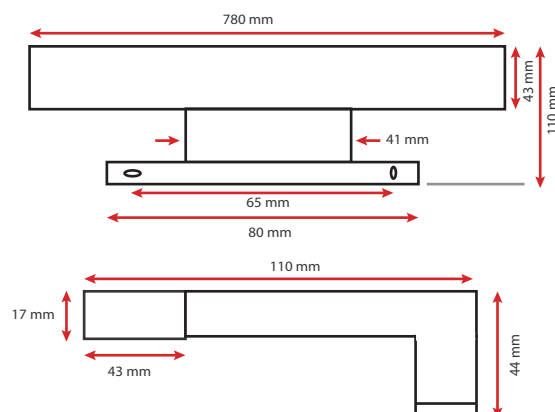

Fixation sur Meuble :