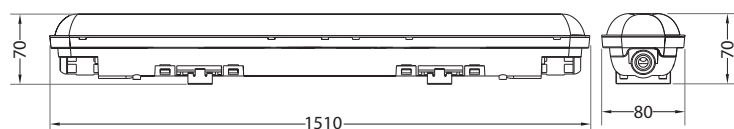

Dimensions

Connectique

- Traversant jusqu'à 12 boitiers

Les normes internationales fixent la tolérance du flux lumineux et de la charge associée à ± 10 %. La température des couleurs est soumise à une tolérance pouvant aller jusqu'à +/-150° Kelvin par rapport à la valeur nominale

Les produits présentés dans les documents, offres commerciales, catalogues ou fiches techniques sont soumis à modification sans préavis.
Les caractéristiques ne deviennent contractuelles qu'après accord écrit de la direction de MIIDEX LIGHTING.