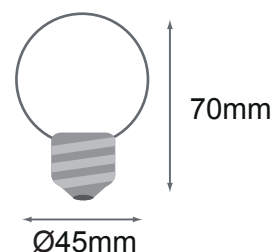

AMPOULES LED E27 - BLEU - 1W

REF : 7619

Ref. 7619

Culot : E27

Puissance absorbée : 1W

Dimmable : Non

Couleur : Bleu

Lumens : /

EN 62 471 : Groupe 0

Dimensions (Ø x H) : Ø45 x 70 mm

Emballage : Blister

EAN : 3701124415424

Paramètres Optiques

Efficacité Lumineuse : > 90%

Index Rendu Couleur (IRC) : /

Lumens / watt : / Lm/w

Angle : 240°

Matériaux utilisés : Aluminium + Polycarbonate

Durée de vie théorique de la LED : 30,000 Heures

ON/OFF > 100 000

Indice de protection IP : IP40

Poids Net : 0,018 Kg

*Les produits présentés dans les documents, offres commerciales, catalogues ou fiches techniques sont soumis à modification sans préavis.
Les caractéristiques ne deviennent contractuelles qu'après accord écrit de la direction de MIIDEX.*