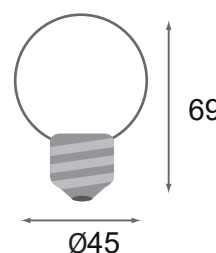

## AMPOULES LED E27 ORANGE - 1W

REF : 7628

REF : 7628

Type : Bulb

Culot : E27

Puissance absorbée : 1W

**Dimmable : Non**

Couleur : Orange

Lumens : /

EN 62 471 : Groupe 0

Dimensions : Ø45 x 69 mm

Emballage : Blister

EAN : 3701124416612

Allumage : Immédiat

Angle : 240°

Matériaux utilisés : Aluminium + Polycarbonate

Durée de vie théorique de la LED : 30,000 Heures

ON/OFF > 100 000

Indice de protection IP : IP40

Poids Net : 0,018kg

Les normes internationales fixent la tolérance du flux lumineux et de la charge associée à ± 10%. La température des couleurs est soumise à une tolérance pouvant aller jusqu'à +/-150° Kelvin par rapport à la valeur nominale