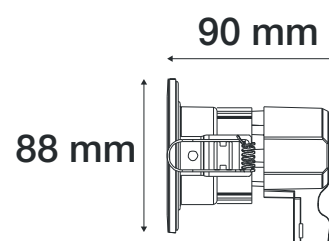

Dimensions (Ø x H) : Ø88 x 90 mm

Diamètre de perçage : Ø68 mm

Emballage : Boite

EAN : 37011244241174

Paramètres Optiques

Efficacité Lumineuse : > 90%

Index Rendu Couleur (IRC) : > 80

Lumens / watt : ≈90 Lm/w

Angle : 75°

Facteur de puissance : 0,5

Matériaux utilisés : PC + Alu

Durée de vie théorique de la LED : 30,000 Heures

ON/OFF > 100 000

Indice de protection IP : IP65

Indice de protection IK : IK08

Poids Net : 0,241 kg

Dimensions

Les normes internationales fixent la tolérance du flux lumineux et de la charge associée à ± 10 %. La température des couleurs est soumise à une tolérance pouvant aller jusqu'à +/-150° Kelvin par rapport à la valeur nominale