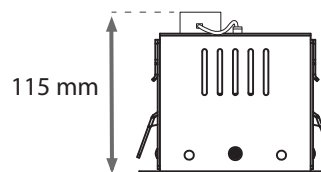

Finition extérieure : Blanc

Lumens : 940

Puissance absorbée : 10W

Puissance restituée : ≈90W

Dimmable : Non

Température couleur : 4000°K

EN 62 471 : Groupe 0

Taille : 125 mm x 125 mm x 115mm

Dimensions perçage : 110 mm x 110 mm

Emballage : Boite

EAN : 3701124410924

Paramètres Optiques

Efficacité Lumineuse : > 90%

Index Rendu Couleur (IRC) : > 80

Lumens / watt : ≈94 Lm/w

Paramètres Electriques

Cos φ : 0,5

Matériaux utilisés : PC + Alu

Durée de vie théorique de la LED : 30,000 Heures

Maintien du flux : L₇₀ 30'000h B₅₀

ON/OFF > 100 000

Indice de protection IP : IP20

Indice de protection IK : IK08

Poids Net : 0,649 kg