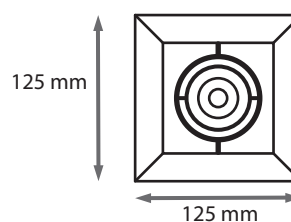

Finition extérieure : Blanc

Lumens : 940

Puissance absorbée : 10W

Puissance restituée : ≈90W

Dimmable : Non

Température couleur : 4000°K

EN 62 471 : Groupe 0

Taille : 125 mm x 125 mm x 115mm

Dimensions perçage : 110 mm x 110 mm

Emballage : Boite

EAN : 3701124410924

Paramètres Optiques

Efficacité Lumineuse : > 90%

Index Rendu Couleur (IRC) : > 80

Lumens / watt : ≈94 Lm/w

Paramètres Electriques

Cos φ : 0,5

Matériaux utilisés : PC + Alu

Durée de vie théorique de la LED : 30,000 Heures

Maintien du flux : L₇₀ 30'000h B₅₀

ON/OFF > 100 000

Indice de protection IP : IP20

Indice de protection IK : IK08

Poids Net : 0,649 kg