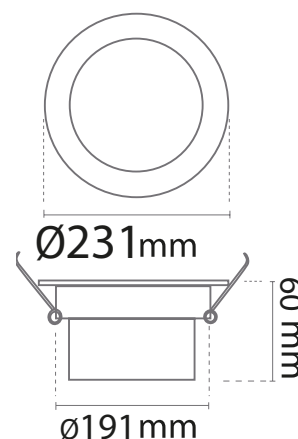

*Les produits présentés dans les documents, offres commerciales, catalogues ou fiches techniques sont soumis à modification sans préavis.
Les caractéristiques ne deviennent contractuelles qu'après accord écrit de la direction de MIIDEX.*