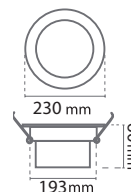

Les produits présentés dans les documents, offres commerciales, catalogues ou fiches techniques sont soumis à modification sans préavis.
Les caractéristiques ne deviennent contractuelles qu'après accord écrit de la direction de MIIDEX.