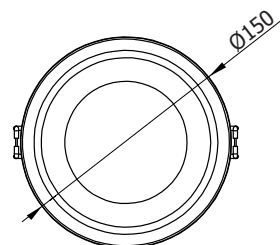

Finition extérieure : Blanc

Lumens : 1360

Puissance absorbée : 15W

Puissance restituée : ≈140W

Température couleur : 6000°K

Dimmable : Non

EN 62 471 : Groupe 0

Taille : Ø150 x 82 mm

Diamètre de perçage : Ø120 mm

Emballage : Boite

EAN : 3701124413390

UGR<21 en condition normale dont plafond > 2.50m

Paramètres Optiques

Efficacité Lumineuse : > 90%

Index Rendu Couleur (IRC) : > 80

Lumens / watt : ≈ 90,66 Lm/w

-20 °C- +45 °C/10%-70%

Allumage : Immédiat

Angle : 38°

Matériaux utilisés : Aluminium + PC

Durée de vie théorique de la LED : 30,000 Heures

ON / OFF >100 000

Indice de protection IP : IP20

Poids Net : 0,230 Kg