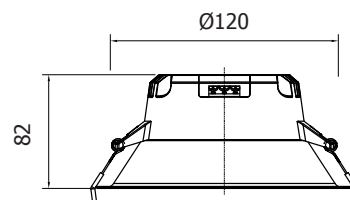

Diamètre de perçage : Ø120 mm

Emballage : Boite

EAN : 3701124413390

UGR<21 en condition normale dont plafond > 2.50m

Paramètres Optiques

Efficacité Lumineuse : > 90%

Index Rendu Couleur (IRC) : > 80

Lumens / watt : ≈ 90,66 Lm/w

-20 °C- +45 °C/10%-70%

Allumage : Immédiat

Angle : 38°

Matériaux utilisés : Aluminium + PC

Durée de vie théorique de la LED : 30,000 Heures

ON / OFF >100 000

Indice de protection IP : IP20

Poids Net : 0,230 Kg