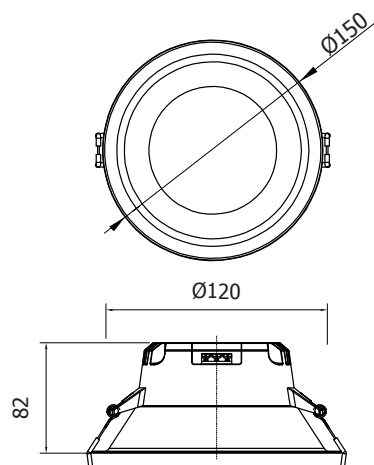

Finition extérieure : Blanc

Lumens : 1600 Lm

Puissance absorbée : 15W

Puissance restituée : ≈140W

Température couleur : 6000°K

Dimmable : Non

EN 62 471 : Groupe 0

Dimensions (Ø x H) : Ø150 x 82 mm

Diamètre de perçage : Ø120 mm

Emballage : Boite

EAN : 3701124415226

UGR<21 en condition normale dont plafond > 2.50m

Paramètres Optiques

Efficacité Lumineuse : > 90%

Index Rendu Couleur (IRC) : > 80

Lumens / watt : ≈ 106,66 Lm/w

-20 °C- +45 °C/10%-70%

Allumage : Immédiat

Angle : 38°

Matériaux utilisés : Aluminium + PC

Durée de vie théorique de la LED : 30,000 Heures

ON / OFF >100 000

Indice de protection IP : IP20

Poids Net : 0,230 Kg

Dimensions

Paramètres Driver

Dimension Driver : 68 x 34 x 22 mm

Input : 180-250VAC / 50/60Hz

Output : 90VDC / 150mA

PF : >0.9

ta : 40°C

tc : 75°C