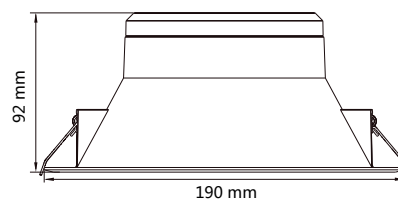

Finition extérieure : Blanc

Lumens : 1700

Puissance absorbée : 20W

Puissance restituée : \approx 180W

Température couleur : 3000°K

Dimmable : Non

EN 62 471 : Groupe 0

Taille : Ø190 x 92 mm

Diamètre de perçage : Ø155 mm

Emballage : Boite

EAN : 3701124413406

UGR<19 en condition normale dont plafond > 2.50m

Paramètres Optiques

Efficacité Lumineuse : > 90%

Index Rendu Couleur (IRC) : > 80

Lumens / watt : \approx 85 Lm/w

-20 °C- +45 °C/10%-70%

Allumage : Immédiat

Angle : 38°

Matériaux utilisés : Aluminium + PC

Durée de vie théorique de la LED : 30,000 Heures

ON / OFF >100 000

Indice de protection IP : IP20

Poids Net : 0,328 Kg