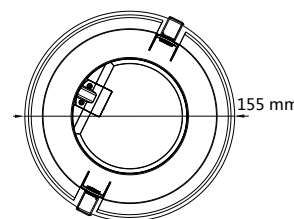

Finition extérieure : Blanc

Lumens : 1700

Puissance absorbée : 20W

Puissance restituée : \approx 180W

Température couleur : 3000°K

Dimmable : Non

EN 62 471 : Groupe 0

Taille : Ø190 x 92 mm

Diamètre de perçage : Ø155 mm

Emballage : Boite

EAN : 3701124413406

UGR<19 en condition normale dont plafond > 2.50m

Paramètres Optiques

Efficacité Lumineuse : > 90%

Index Rendu Couleur (IRC) : > 80

Lumens / watt : \approx 85 Lm/w

-20 °C- +45 °C/10%-70%

Allumage : Immédiat

Angle : 38°

Matériaux utilisés : Aluminium + PC

Durée de vie théorique de la LED : 30,000 Heures

ON / OFF >100 000

Indice de protection IP : IP20

Poids Net : 0,328 Kg

Paramètres Driver

Input: 220 - 240VAC / 50/60Hz

Output: 108VDC - 170mA

PF : 0.9

ta : 40°C

tc : 75°C

Dimension driver : 68 x 34 x 22 mm